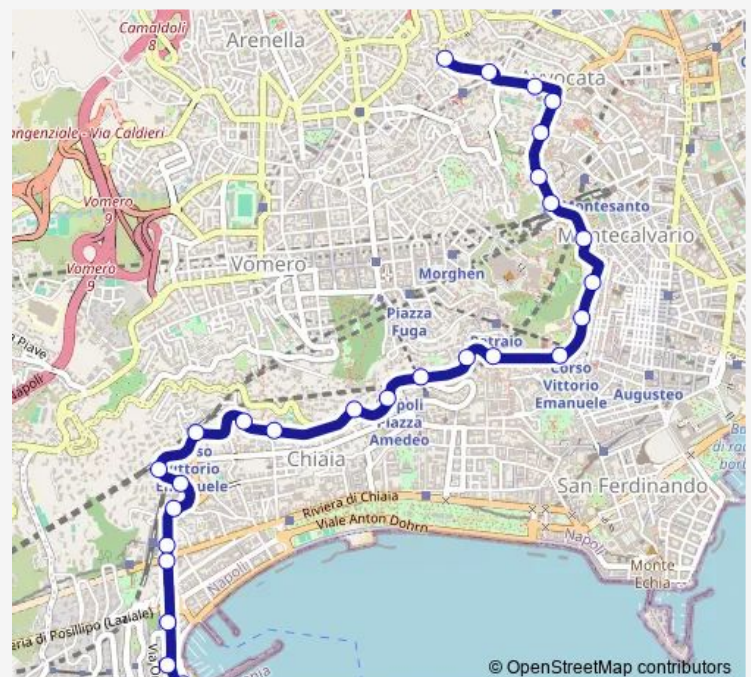

Vittorio Emanuele li

Vittorio Emanule II - Funicolare Centrale

Vittorio Emanuele II - Chiesa

Vittorio Emanuele li

Vittorio Emanuele II - Funicolare Chiaia

Vittorio Emanuele II - Parco Grifeo

Vittorio Emanuele II - Tasso

Vittorio Emanuele li

Vittorio Emanuele li

Vittorio Emanuele II - Circumflegrea

Vittorio Emanuele II - Parco Comola Ricci

Vittorio Emanule II -Presidio Sanitario

Route schedule

Caracciolo Poggio — Capolinea Mergellina

Monday 05:44-23:31

Tuesday 05:49-23:24

Wednesday 05:49-23:24

Thursday 05:44-23:31

Friday 05:44-23:31

Saturday 05:44-23:39

Sunday 05:44-23:31

Route info

Direction: Caracciolo Poggio

Stops: 27

Trip Duration: 0 hour 36 min

C16

BusMaps

Vitvittorio Emanuele II - Stazione Carabinieri

Vittorio Emanuele II - M2 Mergellina

Piedigrotta - Chiesa