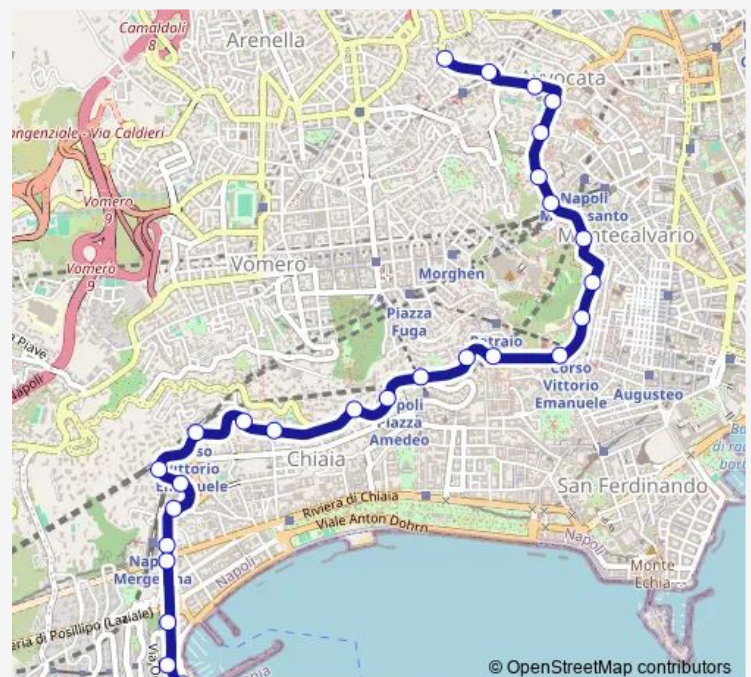

Vittorio Emanuele II - Chiesa

Vittorio Emanuele li

Vittorio Emanuele II - Funicolare Chiaia

Vittorio Emanuele II - Parco Grifeo

Vittorio Emanuele II - Tasso

Vittorio Emanuele li

Vittorio Emanuele li

Vittorio Emanuele II - Circumflegrea

Vittorio Emanuele II - Parco Comola Ricci

Vittorio Emanule II -Presidio Sanitario

### Route schedule

Caracciolo Poggio — Capolinea Mergellina

Monday 05:44-23:31

Tuesday 05:49-23:24

Wednesday 05:49-23:24

Thursday 05:44-23:31

Friday 05:44-23:31

Saturday 05:44-23:39

### Route info

Direction: Caracciolo Poggio

Stops: 27

Trip Duration: 0 hour 50 min

C16

Vitvittorio Emanuele II - Stazione Carabinieri

Vittorio Emanuele II - M2 Mergellina

Piedigrotta - Chiesa