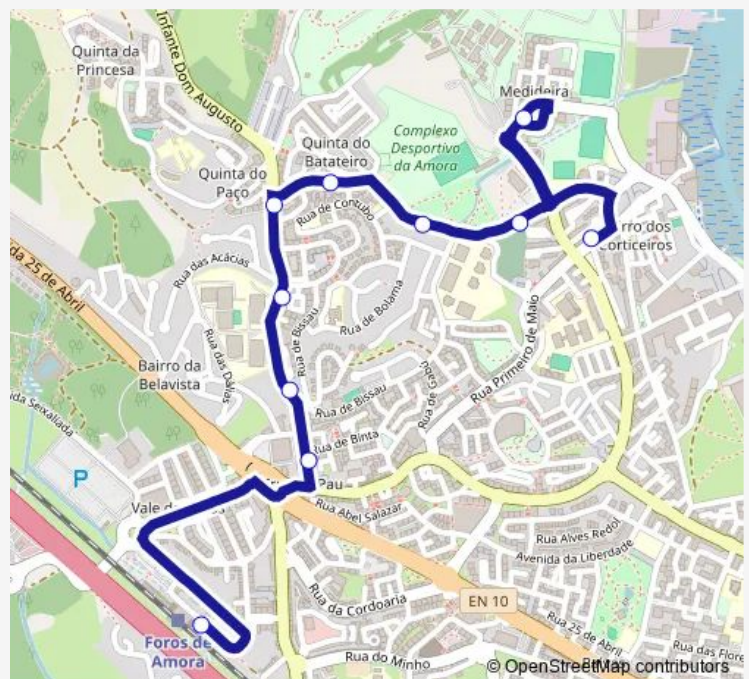

Amora R 1º Maio (X) AV Baía NAT Seixal

Route schedule

Foros de Amora P1 — Amora R 1º Maio (X) AV Baía NAT Seixal

Monday 05:45-23:55

Tuesday 05:45-23:55

Wednesday 05:45-23:55

Thursday 05:45-23:55

Friday 05:45-23:55

Saturday 06:20-23:15

Sunday 07:50-23:15

Route info

Direction: Foros de Amora P1

Stops: 10

Trip Duration: 0 hour 20 min

3101 — Amora - Foros de Amora (Estação)

Direction

Amora R 1º Maio (X) AV Baía NAT Seixal — Foros de Amora P1

13 stops

[Open route schedule](#)

Amora R 1º Maio (X) AV Baía NAT Seixal

Amora R D Branca S Carv7 (C Saúde)

Amora (R Fonte Prata) Largo M A Costa

Amora R Operários15 (X) R P J M Vinagre