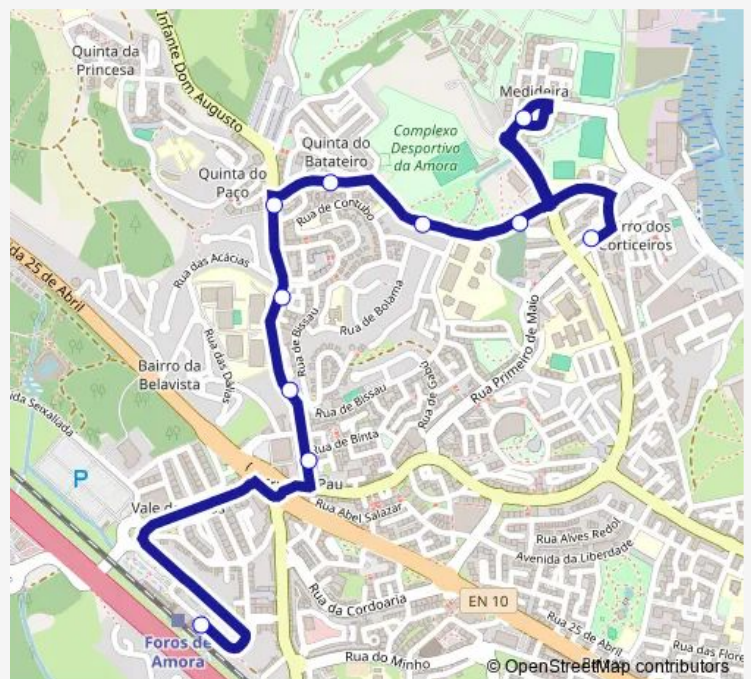

Saturday 06:20-23:15

Sunday 07:50-23:15

Route info

Direction: Foros de Amora P1

Stops: 10

Trip Duration: 0 hour 20 min

3101 — Amora - Foros de Amora (Estação)

Direction

Amora R 1º Maio (X) AV Baía NAT Seixal — Foros de Amora P1

13 stops

[Open route schedule](#)

Amora R 1º Maio (X) AV Baía NAT Seixal

Amora R D Branca S Carv7 (C Saúde)

Amora (R Fonte Prata) Largo M A Costa

Amora R Operários15 (X) R P J M Vinagre