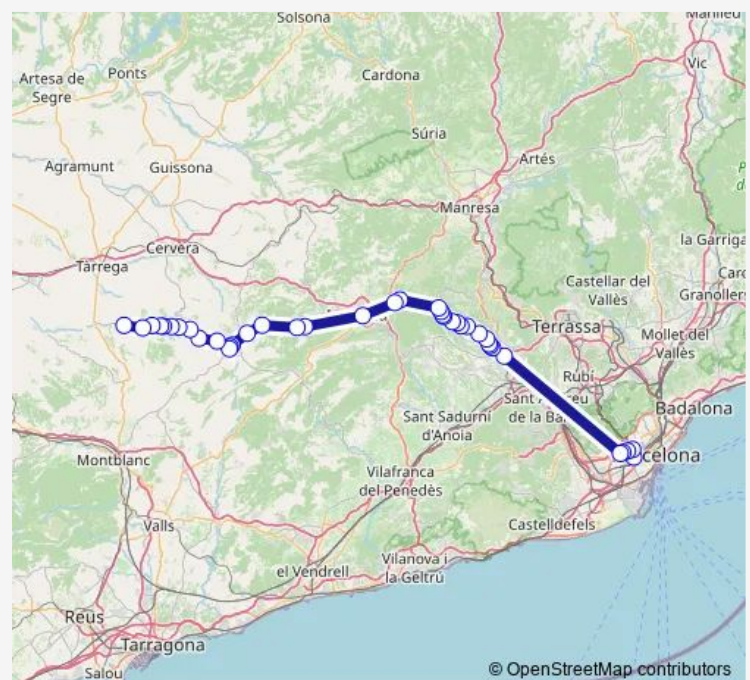

el Bruc Residencial (A) Mb0134

el Bruc de Baix (pl. Racó) Mb0101

el Bruc del Mig (A) Mb0458

Monument al Timbaler (A)

el Bruc de Dalt

Castellolí (A) MB0462

Route schedule

Barcelona Sants (estació d'autobusos) — Guimerà (L-241, pk 4,8) (D)

Monday 09:45-18:20

Tuesday 09:45-18:20

Wednesday 09:45

Thursday 09:45

Friday 09:45-18:20

Saturday 11:05-18:20

Sunday 11:05-18:20

Route info

Direction: Barcelona Sants (estació d'autobusos)

Stops: 39

Trip Duration: 2 hour 30 min

■ L0183 — les Borges Blanques-Guimerà-Igualada-Barcelona

Cal Marino MB0464

Igualada (estació d'autobusos) Pnl

pl. Font Nova Mb0477

cruïlla l'Eucaria

la Pobla de Carivenys

Aguiló

Ctra. d'Igualada-C. Lluís Companys (marquesina)

Ctra. d'Igualada, 4 (marquesina)

c. Sant Vicenç - c. Progrés

Rauric

la Cirera (cruïlla Savallà)