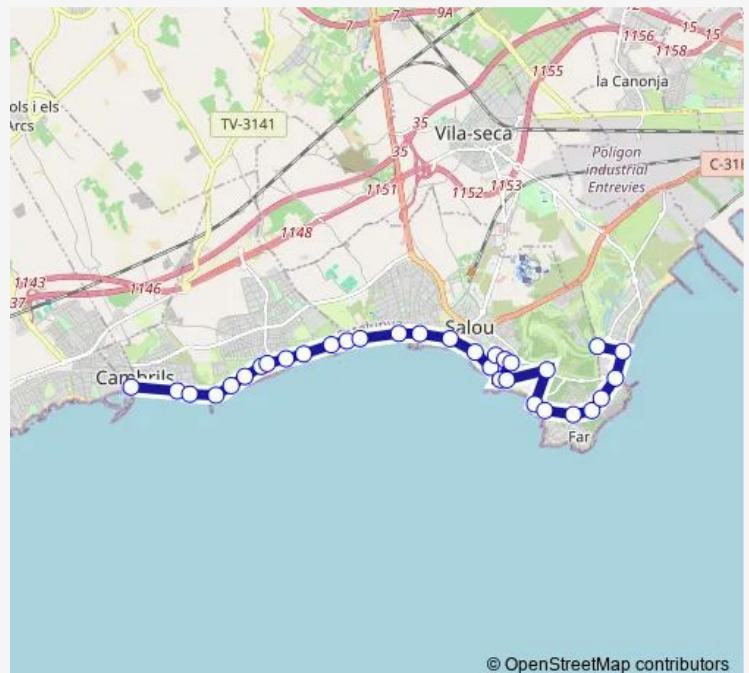

### Direction

Av. Diputació - rotonda Club Nàutic — Camí del Racó, 15 (pàrquing Pachà - la Pineda)

32 stops

[Open route schedule](#)

- Av. Diputació - rotonda Club Nàutic
- Av. Diputació(enfront Residencial Costa Blanca li)
- Av. Diputació (Platja Cavet - sentit Salou)
- Av. Diputació (pal parada Torre de l'esquirol)
- Av. Diputació (Abans H. Voramar)
- Av. Diputació (pal parada Hotel Centurion)
- Av. Diputació(Urb. Reus Mediterrani-sentit Salou)
- Av. Diputació, 100 (marquesina)
- Av. Diputació (pal parada davant H. Best Cambrils)
- Av. Diputació (davant Apart. The Element)
- Av. Diputació (marquesina Hotel Marítim)
- Av. Diputació (pal parada Hotel Augustus)
- Pg. Miramar - Pl. Venus
- Pg. Miramar, 17
- Pg. Jaume I (Club Nautic)
- Pg. Jaume I (pal parada monument)
- C. Brussel·les - C. Bilbao (pal parada)
- C. Brussel·les (enfront Hotel Salou Park)
- C. Carles Buïgas (Red Lion)
- C. Carles Buïgas (Hotel Oasis)
- C. Carles Buïgas (marquesina urb-Masies Catalanes)

### Route schedule

Av. Diputació - rotonda Club Nàutic — Camí del Racó, 15 (pàrquing Pachà - la Pineda)

Monday	—
Tuesday	—
Wednesday	—
Thursday	—
Friday	00:00-23:00
Saturday	00:00-23:00
Sunday	—

### Route info

Direction: Av. Diputació - rotonda Club Nàutic

Stops: 32

Trip Duration: 0 hour 30 min

© OpenStreetMap contributors

■ L0412 — (N4) La Pineda - Salou - Cambrils (Sn)

C. Vendrell (Hotel Playa Park)

## Direction

Camí del Racó, 15 (pàrquing Pachà - la Pineda) — Av. Diputació - rotonda Club Nàutic

36 stops

[Open route schedule](#)

Camí del Racó, 15 (pàrquing Pachà - la Pineda)

Pg. Pau Casals - sentit Salou (Aquòpolis)