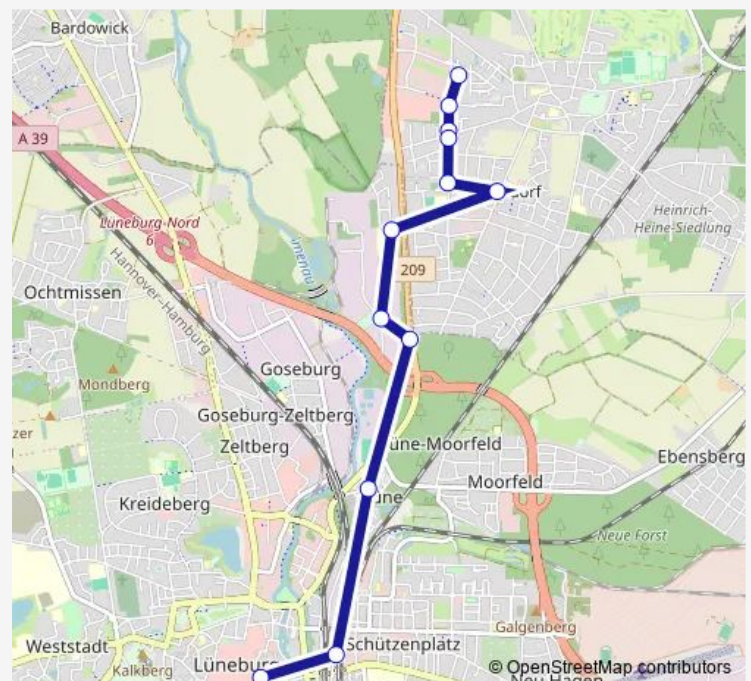

Erbstorf, Dorfstraße

Erbstorf, Feuerwehr

Erbstorf, Wendepplatz

Route schedule

Lüneburg, Am Sande — Erbstorf, Wendepplatz

Monday 21:45-01:45⁺¹

Tuesday 21:45-01:45⁺¹

Wednesday 21:45-01:45⁺¹

Thursday 21:45-01:45⁺¹

Friday 21:45-01:45⁺¹

Saturday 21:15-02:15⁺¹

Sunday 03:15-01:45⁺¹

Route info

Direction: Lüneburg, Am Sande

Stops: 13

Trip Duration: 0 hour 11 min

■ 5801-ASM

Direction

Erbstorf, Wendeplatz — Lüneburg, Am Sande

14 stops

[Open route schedule](#)

Erbstorf, Wendeplatz

Erbstorf, Feuerwehr

Erbstorf, Dorfstraße

Erbstorf, Heinrich-Heine-Siedlung

Adendorf, An der Bunte

Adendorf, Robert-Koch-Straße

Adendorf, Teichaue

Adendorf, Friedhof

Adendorf, Virchowstraße

Adendorf, DRK-Heim

Adendorf, Steinweg