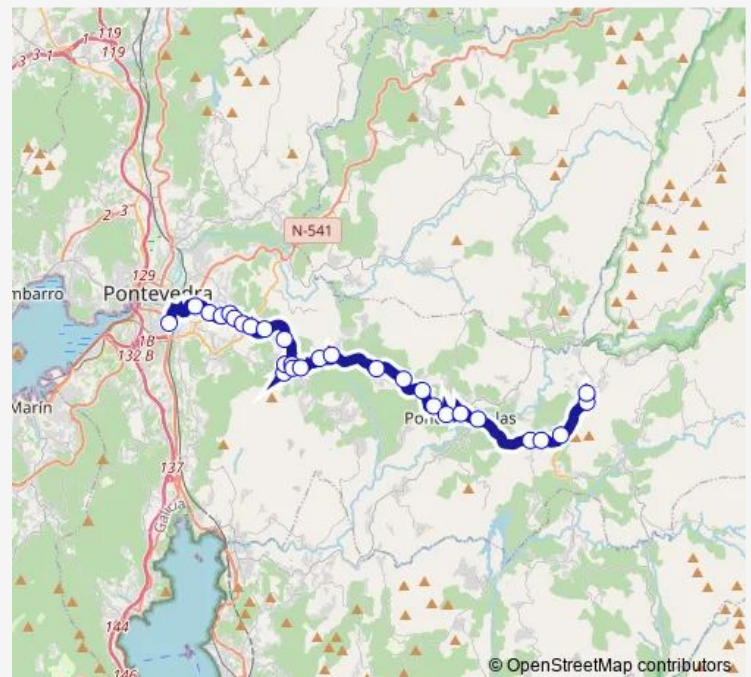

Saturday 20:00

Sunday 20:00

Route info

Direction: Pontevedra E.A.

Stops: 29

Trip Duration: 0 hour 55 min

■ XG835005 — A Lama (centro médico)-Pontevedra E.A.

BusMaps

Ponte Caldelas 1

Ponte Caldelas (Praza)

Pazos (Cruce)

Caritel 1 (Empalme Anceu)

Caritel (centro cultural)

A Pousa

Brexíña-A Lama

A Lama (centro médico)

Direction

A Lama (centro médico) — Pontevedra E.A.

29 stops

[Open route schedule](#)

A Lama (centro médico)

Brexiña-A Lama

A Pousa

Caritel (centro cultural)

Tuesday 07:30-15:00

Wednesday 07:30-15:00

Thursday —

Friday 07:30-15:00

Saturday 08:30

Sunday —

Route info

Direction: A Lama (centro médico)