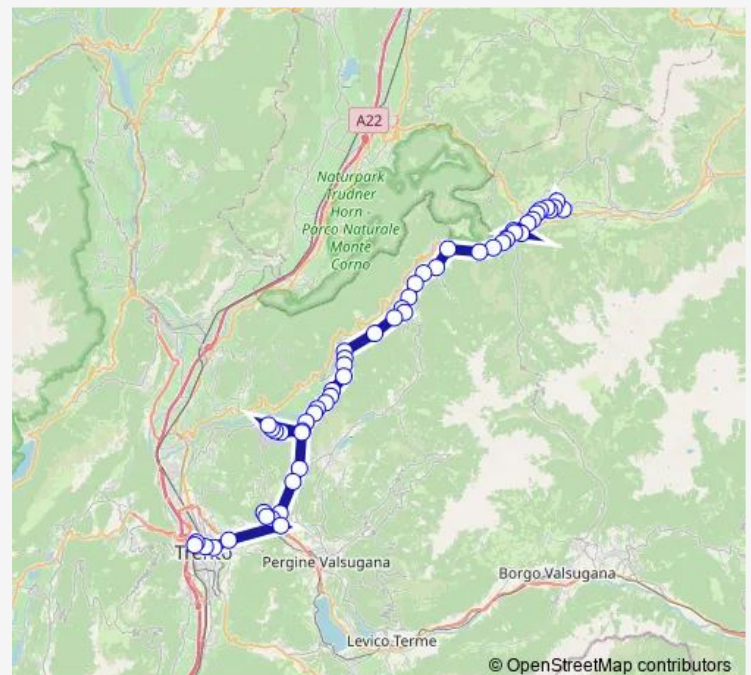

Casatta Valfloriana

Piscine. Loc. Grava

Piscine

Route schedule

Cavalese. Autostazione — Trento. Autostazione

Monday 05:46-17:00

Tuesday 05:46-17:00

Wednesday 05:46-17:00

Thursday 05:46-17:00

Friday 05:46-17:00

Saturday 05:46-17:00

Sunday 08:44-17:00

Route info

Direction: Cavalese. Autostazione

Stops: 55

Trip Duration: 1 hour 52 min

■ B103 — Trento - Civezzano - Sover - Cavalese

BusMaps

© OpenStreetMap contributors

Sover. Loc. Mezauno

Sover

Sover. Bar Vittoria

Valcava. Bivio

Gaggio/Gresta Bivio

Scancio di Segonzano Mad.Aiuto

Scancio di Segonzano-Snack Bar

Scancio di Segonzano

Piazzo di Segonzano. Bivio

Sevignano

Lona-Via Provinciale

Lona. Loc. Piazzole

Lona