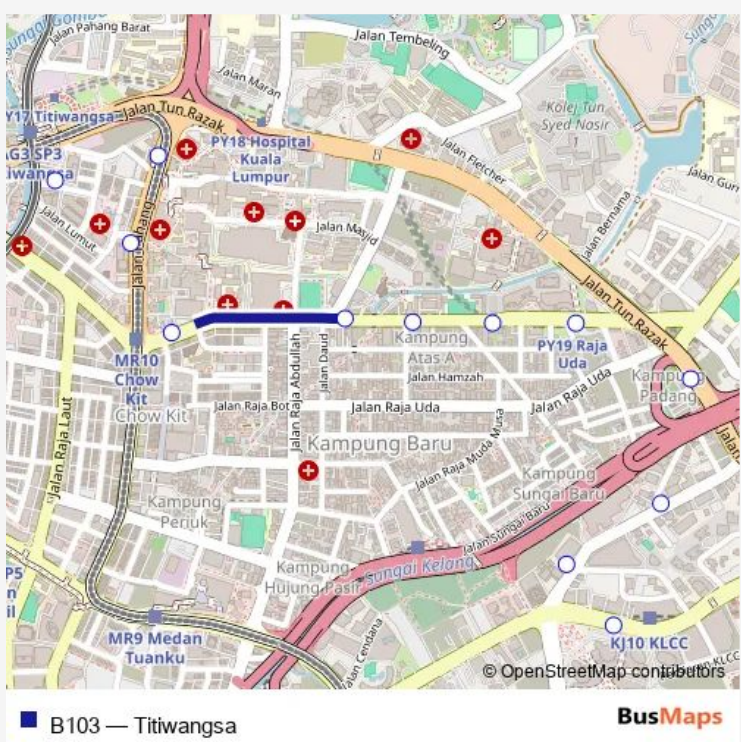

# Bus B103 Titiwangsa

[Go to website](#)

**Direction**  
 Klcc, Jalan Ampang — Hab Bas Titiwangsa, Jalan Tun Razak

12 stops

[Open route schedule](#)

- Klcc, Jalan Ampang
- Ambank, Jalan Yap Kwan Seng
- Restoran Kampung Pandan, Jalan Yap Kwan Seng
- Flat Pkns Sungai Baru, Jalan Tun Razak
- Petronas, Jalan Raja Muda Abdul Aziz
- Yayasan Selangor (opp.), Jalan Raja Muda Abdul Aziz
- Wisma Naza, Jalan Raja Muda Abdul Aziz
- Stadium Raja Muda (opp.), Jalan Raja Muda Abdul Aziz
- Hotel Putra Muda, Jalan Raja Muda Abdul Aziz
- Hotel Grand Seasons, Jalan Pahang
- Hospital Kuala Lumpur (opp.), Jalan Pahang
- Hab Bas Titiwangsa, Jalan Tun Razak

**Route schedule**  
 Klcc, Jalan Ampang — Hab Bas Titiwangsa, Jalan Tun Razak

Monday	06:00
Tuesday	06:00
Wednesday	06:00
Thursday	06:00
Friday	06:00
Saturday	06:00
Sunday	06:00

**Route info**

Direction: Klcc, Jalan Ampang

Stops: 12

Trip Duration: 17 hour 0 min

## Direction

Hab Bas Titiwangsa, Jalan Tun Razak — Klcc, Jalan Ampang

14 stops

[Open route schedule](#)

Hab Bas Titiwangsa, Jalan Tun Razak

Perkim (opp.), Jalan Ipoh

Hospital Damai, Jalan Ipoh

Shell, Jalan Ipoh