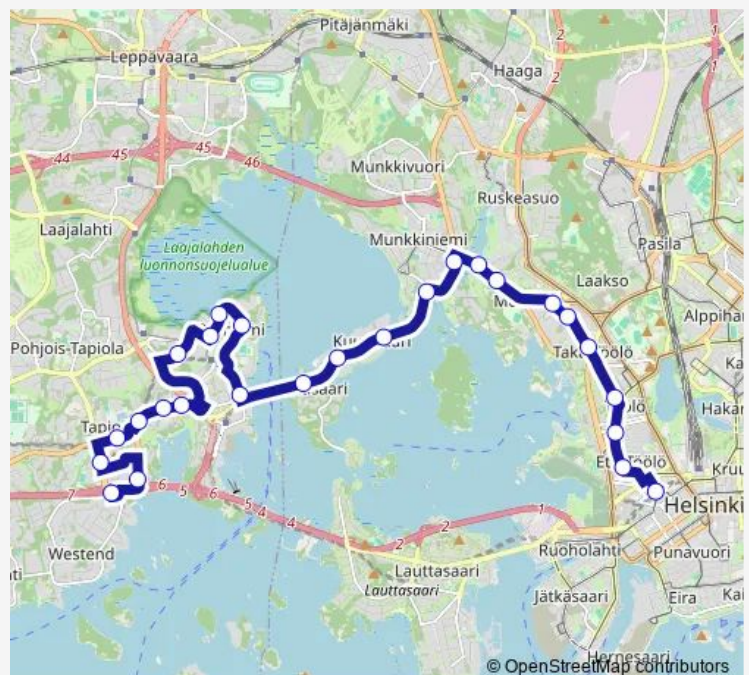

Route info

Direction: Westendinasema

Stops: 29

Trip Duration: 0 hour 31 min

108N — Kamppi-Teekkarikylä-Tapiola(M)-Westendinasema

Haartmaninkatu

Naistenlinikka

Linnankoskenkatu