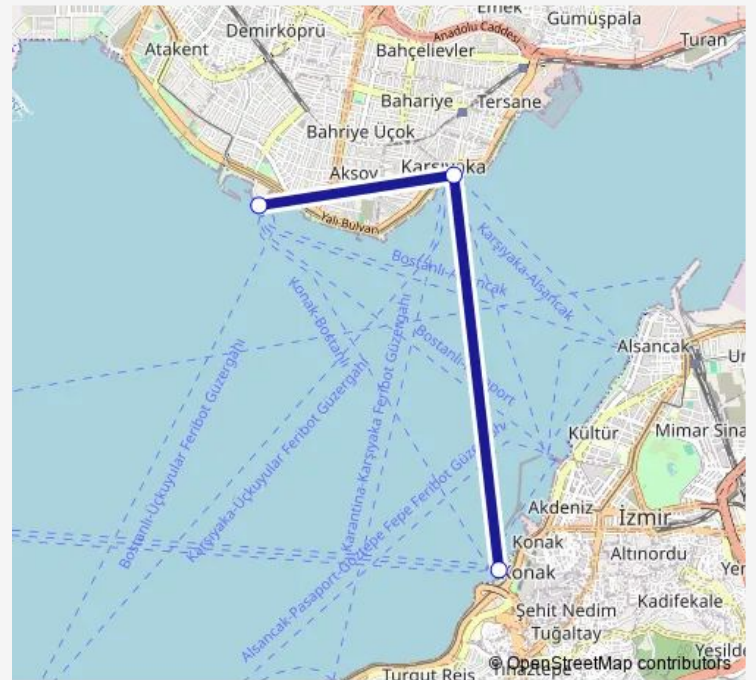

### Direction

Konak İskelesi — Bostanlı İskelesi

3 stops

[Open route schedule](#)

Konak İskelesi

Karşıyaka İskelesi

Bostanlı İskelesi

### Route schedule

Konak İskelesi — Bostanlı İskelesi

Monday	—
Tuesday	—
Wednesday	—
Thursday	—
Friday	—
Saturday	07:50-22:50
Sunday	07:50-22:50

### Route info

Direction: Konak İskelesi

Stops: 3

Trip Duration: 0 hour 25 min

■ Bostanlı - Karşıyaka- Konak -Karşıyaka-Bostanlı