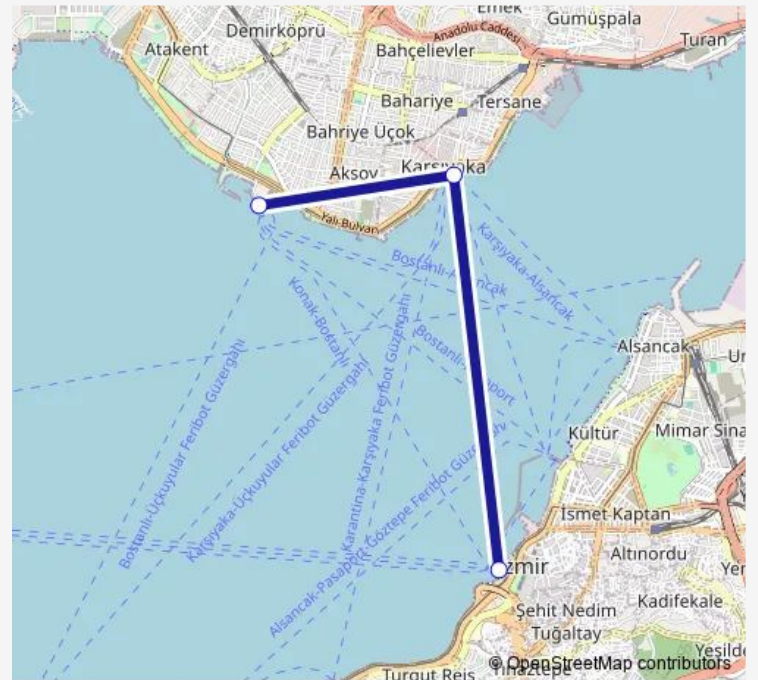

### Direction

Konak İskelesi — Bostanlı İskelesi

3 stops

[Open route schedule](#)

Konak İskelesi

Karşıyaka İskelesi

Bostanlı İskelesi

### Route schedule

Konak İskelesi — Bostanlı İskelesi

Monday	—
Tuesday	—
Wednesday	—
Thursday	—
Friday	—
Saturday	07:50-22:50
Sunday	—

### Route info

Direction: Konak İskelesi

Stops: 3

Trip Duration: 0 hour 25 min

■ Bostanlı - Karşıyaka- Konak -Karşıyaka-Bostanlı