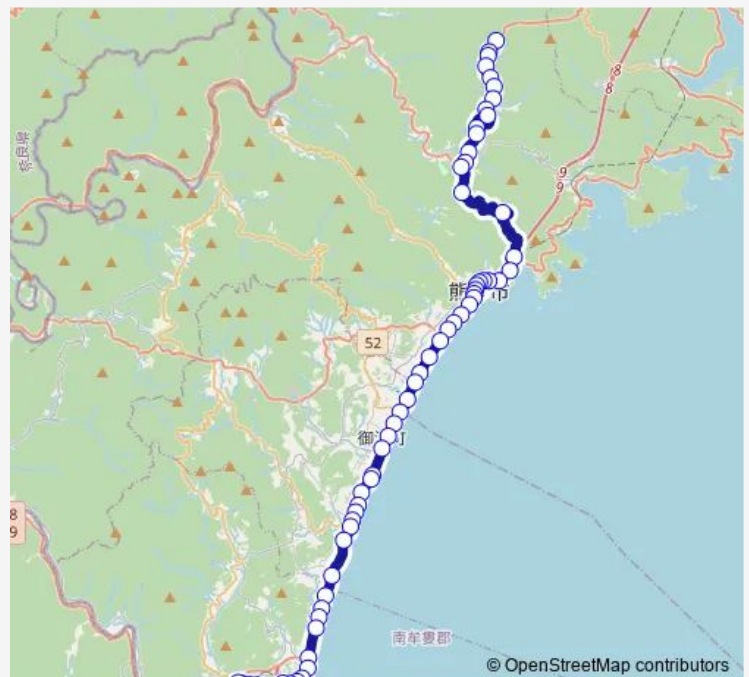

### Route schedule

新宮駅前 — 大又大久保

Monday 07:15-08:15

Tuesday 07:15-08:15

Wednesday 07:15-08:15

Thursday 07:15-08:15

Friday 07:15-08:15

Saturday 16:30

### Route info

Direction: 新宮駅前

Stops: 67

Trip Duration: 1 hour 17 min

御浜町阿田和

阿田和端地

紀南病院前

阿田和駅前