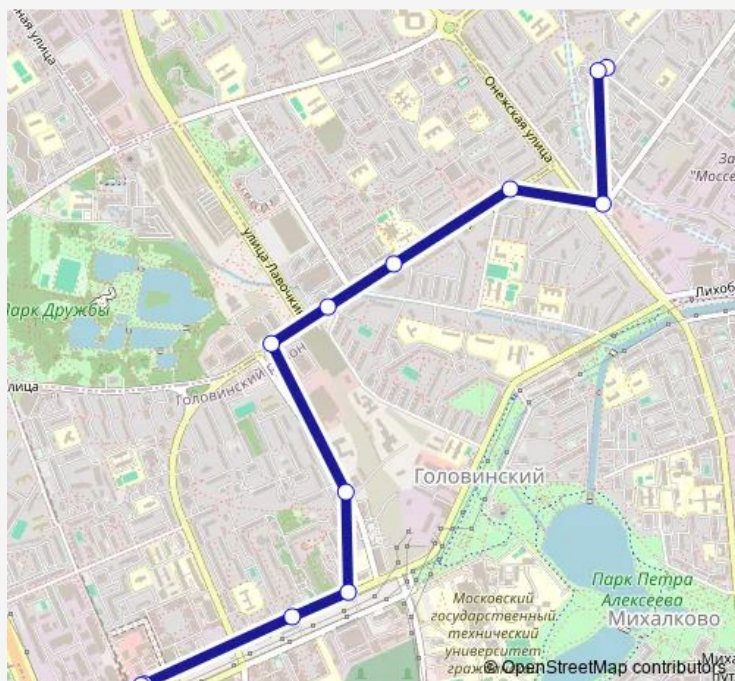

Солнечногорская улица

Флотская улица

Поликлиника

Улица Лавочкина

Смольная улица

Смольная улица, 15

Пожарная часть

Кронштадтский бульвар

Метро «Водный стадион»

Метро «Водный стадион»

Route schedule

Сенежская улица — Метро «Водный стадион»

Monday	05:25-01:00 ⁺¹
Tuesday	05:25-01:00 ⁺¹
Wednesday	05:25-01:00 ⁺¹
Thursday	05:25-01:00 ⁺¹
Friday	05:25-01:00 ⁺¹
Saturday	05:25-01:00 ⁺¹
Sunday	05:25-01:00 ⁺¹

Route info

Direction: Сенежская улица

Stops: 12

Trip Duration: 0 hour 22 min

698 — Метро «Водный стадион» - Сенежская улица

Direction

Метро «Водный стадион» — Сенежская улица

14 stops