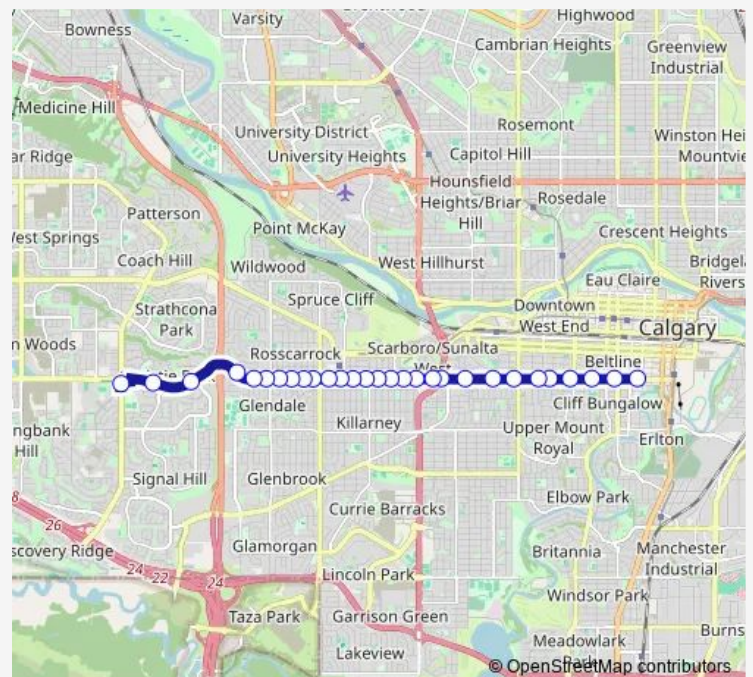

EB 17 AV SW @ Richmond Rd

EB 17 AV SW @ 19 ST Sw

EB 17 AV SW @ 17 ST Sw

EB 17 AV SW @ 16 St Sw

Route schedule

EB 17 AV SW @ 69 Street West LRT Station — EB 17 AV SW @ 2 ST Sw

Monday 08:15-08:20

Tuesday 08:15-08:20

Wednesday 08:15-08:20

Thursday 08:15-08:20

Friday 08:20-08:44

Saturday —

Sunday —

Route info

Direction: EB 17 AV SW @ 69 Street West LRT Station

Stops: 28

Trip Duration: 0 hour 28 min

698 — 17th Ave/Western Canada/St. Mary's

EB 17 AV SW @ 14 ST Sw

EB 17 AV SW @ 12 ST Sw

EB 17 AV SW @ 10 ST Sw

EB 17 AV SW @ 8 ST Sw

EB 17 AV SW @ 6 ST Sw

EB 17 AV SW @ 4 ST Sw

EB 17 AV SW @ 2 ST Sw

Direction

WB 17 AV SW@ 1 ST Sw — NB 69 ST SW @ 69 Street West LRT Station

29 stops

[Open route schedule](#)

WB 17 AV SW@ 1 ST Sw

WB 17 AV SW @ 4 ST Sw

WB 17 AV SW @ 6 ST Sw