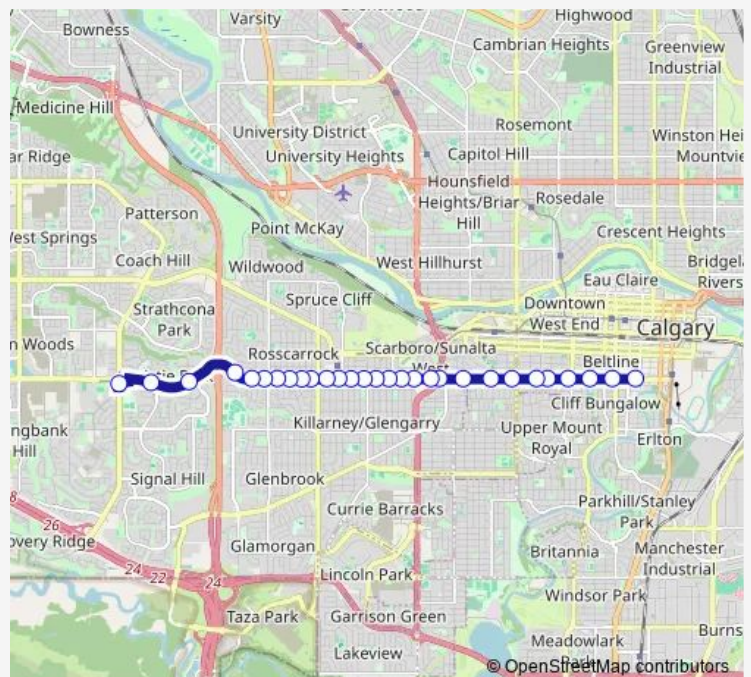

### Route schedule

EB 17 AV SW @ 69 Street West LRT Station — EB 17 AV SW @ 2 ST Sw

Monday 08:15-08:20

Tuesday 08:15-08:20

Wednesday 08:15-08:20

Thursday 08:15-08:20

Friday 08:20-08:44

Saturday —

### Route info

Direction: EB 17 AV SW @ 69 Street West LRT Station

Stops: 28

Trip Duration: 0 hour 28 min

698 — 17th Ave/Western Canada/St. Mary's

EB 17 AV SW @ 14 ST Sw

EB 17 AV SW @ 12 ST Sw

EB 17 AV SW @ 10 ST Sw

## Route info

Direction: WB 17 AV SW@ 1 ST Sw

Stops: 29

Trip Duration: 0 hour 29 min

WB 17 AV SW @ 47 ST SW

WB 17 AV SW @ Glenside Dr

WB 17 AV SW @ Costello Bv

WB 17 AV SW @ Christie Park Ga