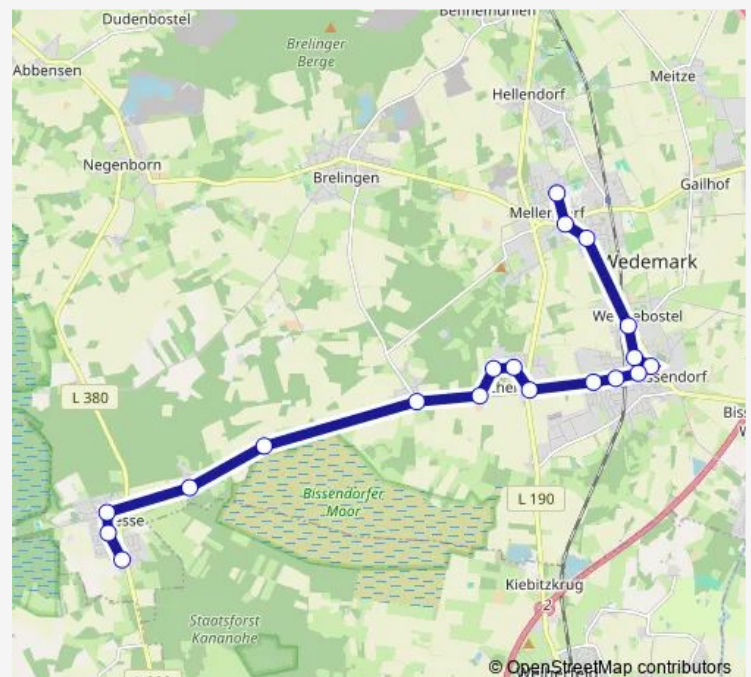

Wiechendorf Schnippheide

Wiechendorf Ortsmitte

Scherenbostel Buchholz

Scherenbostel Schule

Scherenbostel Ostpreußenweg

Scherenbostel Am Husalsberg

Bissendorf Müdener Weg

Bissendorf Scherenbosteler Str

Bissendorf Am Mühlenberg

Bissendorf Mellendorfer Straße

Bissendorf Schule

Wennebostel

Mellendorf Bunzlauer Weg

Mellendorf Krausenstraße

Mellendorf Schulzentrum

Route schedule

Resse Köhlerweg — Mellendorf Schulzentrum

Monday 07:16-17:55

Tuesday 07:16-17:55

Wednesday 07:16-17:55

Thursday 07:16-17:55

Friday 07:16-17:55

Saturday —

Sunday —

Route info

Direction: Resse Köhlerweg

Stops: 19

Trip Duration: 0 hour 33 min

698

Direction

Mellendorf Schulzentrum — Resse Köhlerweg

19 stops