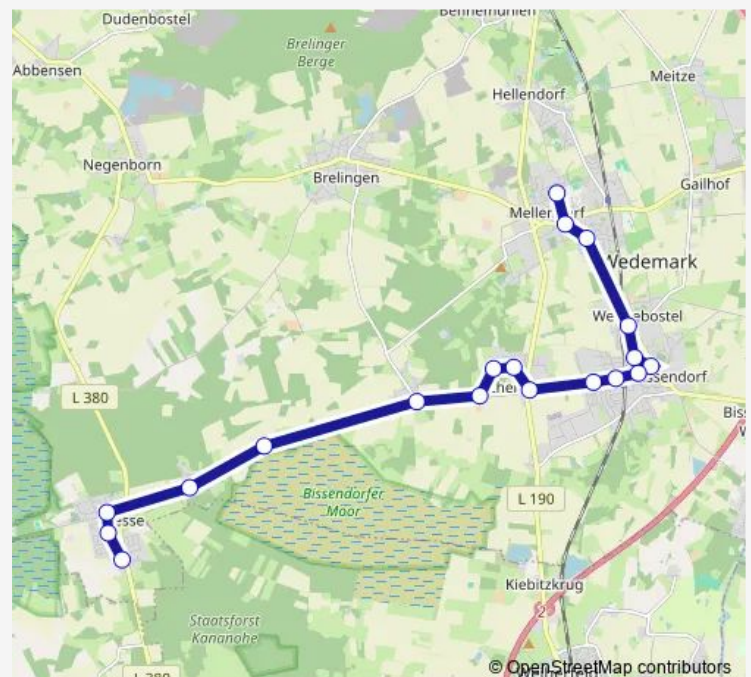

Wiechendorf Schnippheide

Wiechendorf Ortsmitte

Scherenbostel Buchholz

Scherenbostel Schule

Scherenbostel Ostpreußenweg

Scherenbostel Am Husalsberg

Bissendorf Müdener Weg

Bissendorf Scherenbosteler Str

Bissendorf Am Mühlenberg

Bissendorf Mellendorfer Straße

Bissendorf Schule

Wennebostel

Mellendorf Bunzlauer Weg

Mellendorf Krausenstraße

Mellendorf Schulzentrum

### Route schedule

Resse Köhlerweg — Mellendorf Schulzentrum

Monday 07:16-17:55

Tuesday 07:16-17:55

Wednesday 07:16-17:55

Thursday 07:16-17:55

Friday 07:16-17:55

Saturday —

### Route info

Direction: Resse Köhlerweg

Stops: 19

Trip Duration: 0 hour 33 min