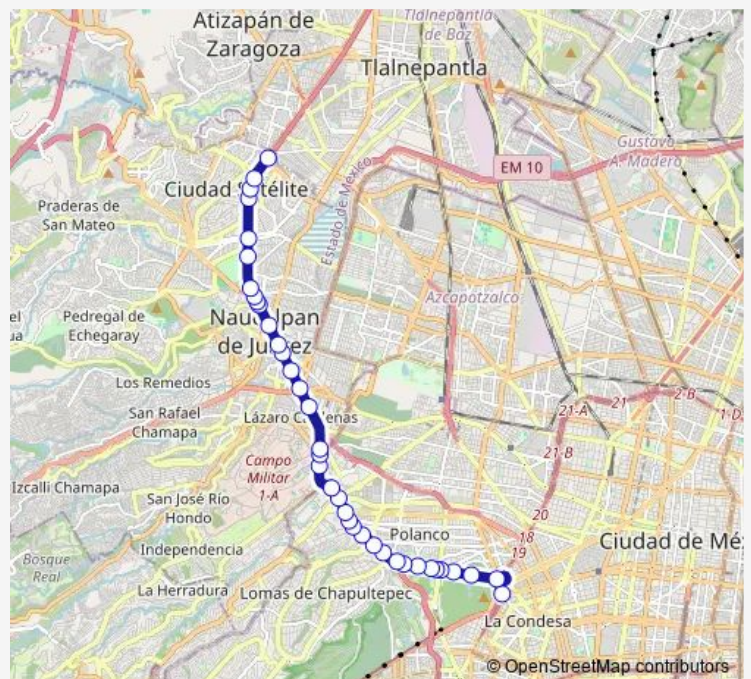

Bldv. Manuel Avila C. y Parque de Chapultepec

Route schedule

Cetram Chapultepec (base) — Blvd. Manuel Avila C. y Suburbia Satélite

Monday	00:00
Tuesday	00:00
Wednesday	00:00
Thursday	00:00
Friday	00:00
Saturday	00:00
Sunday	00:00

Route info

Direction: Cetram Chapultepec (base)

Stops: 37

Trip Duration: 0 hour 54 min

18D — Satélite - Chapultepec

Bld. Manuel Avila C. y Calle 3

Bld. Manuel Avila C. y Las Torres y 1 de Mayo

Bld. Manuel Avila C. y Gral. Agustín Millan

Bld. Manuel Avila C. y Plaza Satélite li

Bld. Manuel Avila C. y Plaza Satélite lii

Bld. Manuel Avila C. y Suburbia Satélite

Direction

Bldv. Manuel Avila C. y Suburbia Satélite — Cetram Chapultepec (base)

34 stops

Thursday 00:00

Friday 00:00

Saturday 00:00

Sunday 00:00

Route info

Direction: Bldv. Manuel Avila C. y Suburbia Satélite

Stops: 34

Trip Duration: 0 hour 59 min