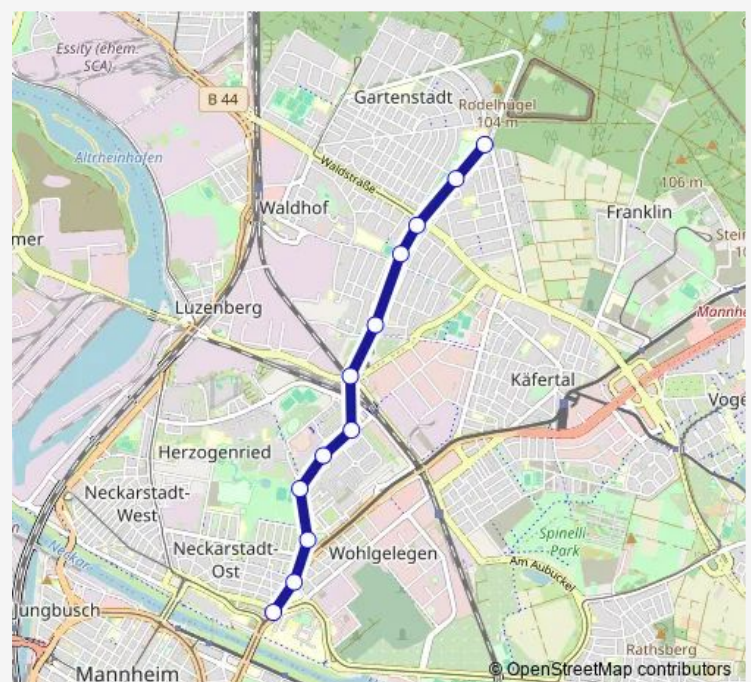

Hochuferstraße

Landwehrstraße

Ulmenweg

Jugendverkehrsschule

Hessische Straße

Speckweg

Hermann-Gutzmann-Schule

Carl-Benz-Bad

Käfertaler Wald

Route schedule

Universitätsklinikum — Käfertaler Wald

Monday	—
Tuesday	—
Wednesday	—
Thursday	—
Friday	—
Saturday	08:21
Sunday	11:02-11:22

Route info

Direction: Universitätsklinikum

Stops: 12

Trip Duration: 0 hour 13 min

Direction

Käfertaler Wald — Universitätsklinikum

12 stops

[Open route schedule](#)

Käfertaler Wald

Carl-Benz-Bad

Hermann-Gutzmann-Schule

Universitätsklinikum

Route schedule

Käfertaler Wald — Universitätsklinikum

Monday 20:19

Tuesday 20:19

Wednesday 20:19

Thursday 20:19

Friday 20:19