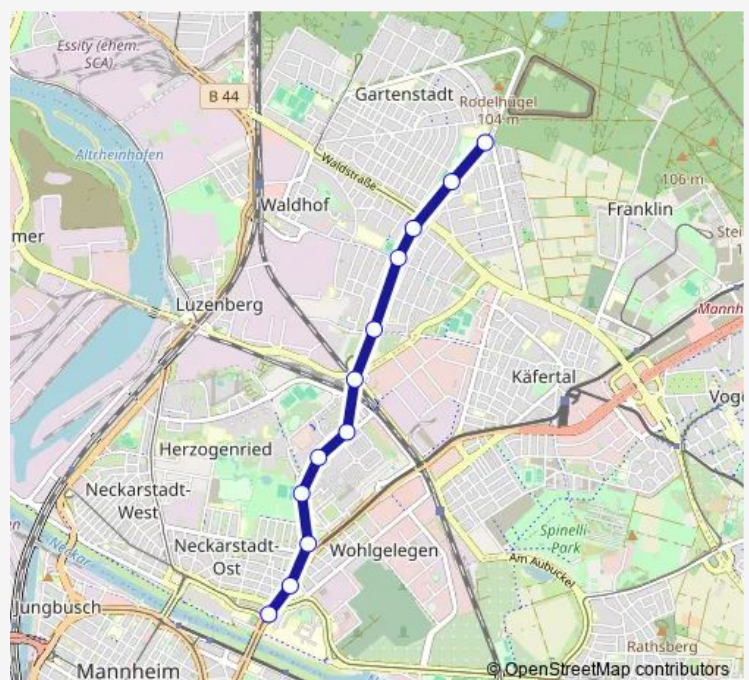

Landwehrstraße

Ulmenweg

Jugendverkehrsschule

Hessische Straße

Speckweg

Hermann-Gutzmann-Schule

Carl-Benz-Bad

Käfertaler Wald

Route schedule

Universitätsklinikum — Käfertaler Wald

Monday	—
Tuesday	—
Wednesday	—
Thursday	—
Friday	—
Saturday	08:21
Sunday	—

Route info

Direction: Universitätsklinikum

Stops: 12

Trip Duration: 0 hour 15 min

Direction

Käfertaler Wald — Universitätsklinikum

12 stops

[Open route schedule](#)

Käfertaler Wald

Carl-Benz-Bad

Hermann-Gutzmann-Schule

Speckweg

Hessische Straße

Jugendverkehrsschule

Ulmenweg

Landwehrstraße

Hochuferstraße

Bonifatiuskirche

Lange Rötterstraße

Universitätsklinikum