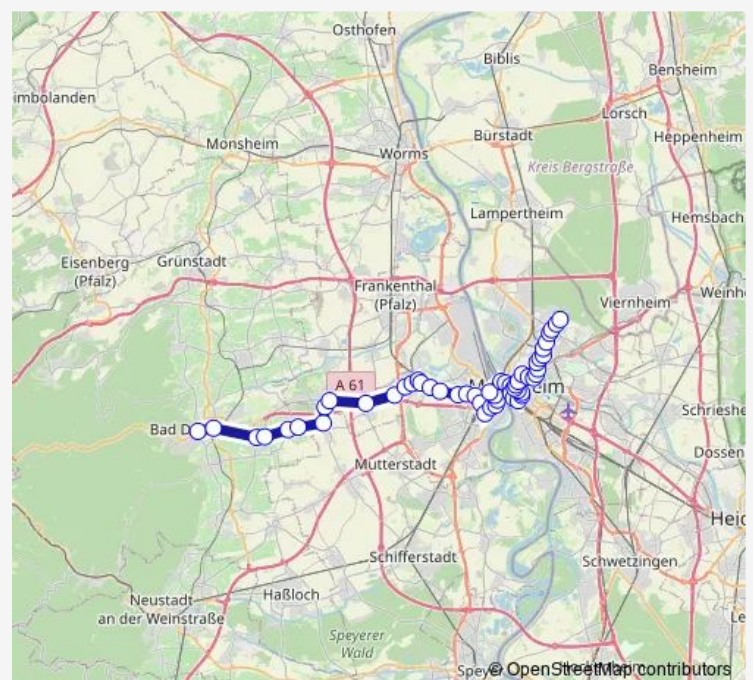

Oggersheim, Comeniusstraße

Wilhelm-Tell-Straße

Hans-Warsch-Platz

Mannheimer Tor

Zum Guten Hirten

Wollstraße

Heinrich-Pesch-Haus

LU Hauptfriedhof

Route schedule

Bad Dürkheim Bahnhof — Käfertaler Wald

Monday	05:11-19:07
Tuesday	05:11-19:07
Wednesday	05:11-19:07
Thursday	05:11-19:07
Friday	05:11-19:07
Saturday	07:13-19:07
Sunday	—

Route info

Direction: Bad Dürkheim Bahnhof

Stops: 54

Trip Duration: 1 hour 35 min

Rohrlachstraße

LU Hauptbahnhof

Südwest-Stadion

Wittelsbachplatz

LU Schützenstraße

Berliner Platz, Bf LU Mitte

Ludwigstraße

LU Rathaus

Handelshafen/Jungbusch Bf

MA Rheinstraße

MA Rathaus/rem

Paradeplatz

MA Schloss

Universität