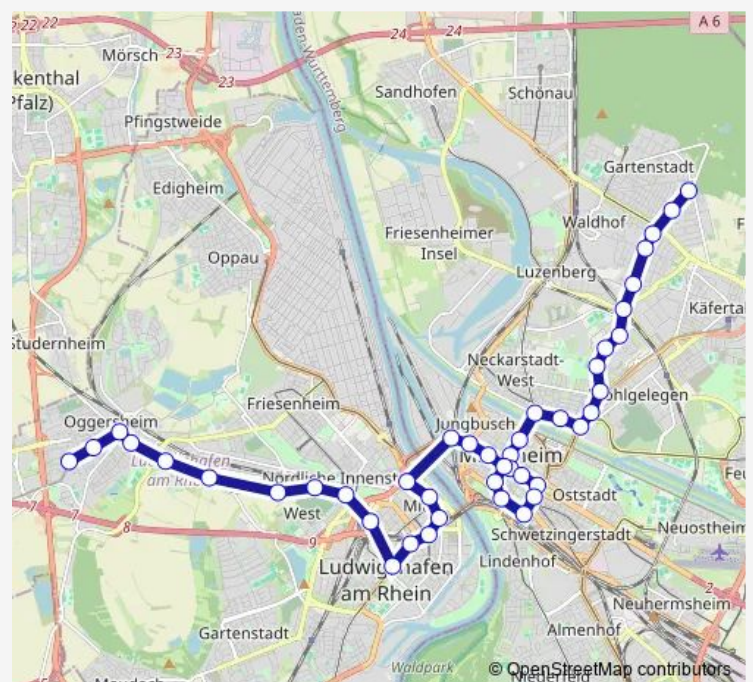

Tram 4A Bad Dürkheim - LU Oggersheim - LU Hbf -
 Berliner Platz - MA Hbf - Wasserturm - Paradeplatz - Alte
 Feuerwache - Schafweide - Universitätsklinikum - Bonafi-
 tiuskirche - Ulmenweg - Waldfriedhof

[Go to website](#)

Direction

Käfertaler Wald — Oggersheim, Comeniusstraße

43 stops

[Open route schedule](#)

- Käfertaler Wald
- Carl-Benz-Bad
- Hermann-Gutzmann-Schule
- Speckweg
- Hessische Straße
- Jugendverkehrsschule
- Ulmenweg
- Landwehrstraße
- Hochuferstraße
- Bonifatiuskirche
- Lange Rötterstraße
- Universitätsklinikum
- Schafweide
- Alte Feuerwache
- Abendakademie
- MA Marktplatz
- Paradeplatz
- Strohmarkt
- Wasserturm

Route schedule

Käfertaler Wald — Oggersheim, Comeniusstraße

Monday	19:23
Tuesday	19:23
Wednesday	19:23
Thursday	19:23
Friday	19:23
Saturday	08:43-19:23
Sunday	—

Route info

Direction: Käfertaler Wald

Stops: 43

Trip Duration: 1 hour 10 min

Kunsthalle

MA Hauptbahnhof

Universität

MA Schloss

Paradeplatz

MA Rathaus/rem

MA Rheinstraße