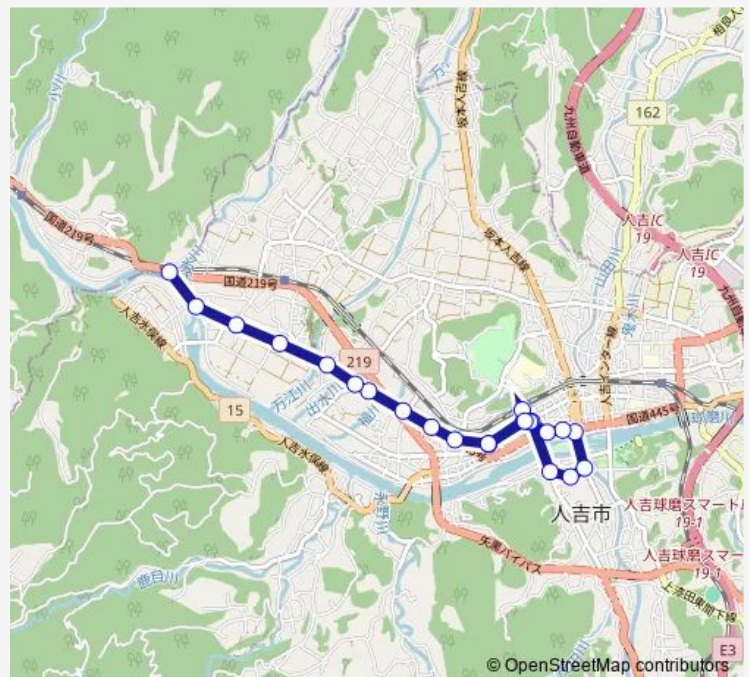

中青井町

青井神社裏(新)

人吉産交

薩摩瀬通り

下城本

カルチャーパレス前

堤病院前

林

万江川橋

城本

中神

Route schedule

人吉産交 — 石水寺入口

Monday	—
Tuesday	—
Wednesday	—
Thursday	—
Friday	—
Saturday	15:00
Sunday	15:00

Route info

Direction: 人吉産交

Stops: 23

Trip Duration: 0 hour 24 min

■ 人吉産交→中神 ~ →石水寺入口

BusMaps

天狗橋

石水寺入口

Bus time schedules and route maps are available in an offline PDF at busmaps.com. Use the busmaps.com website to see live bus times, train schedule or subway schedule, and step-by-step directions for all public transit in Hitoyoshi