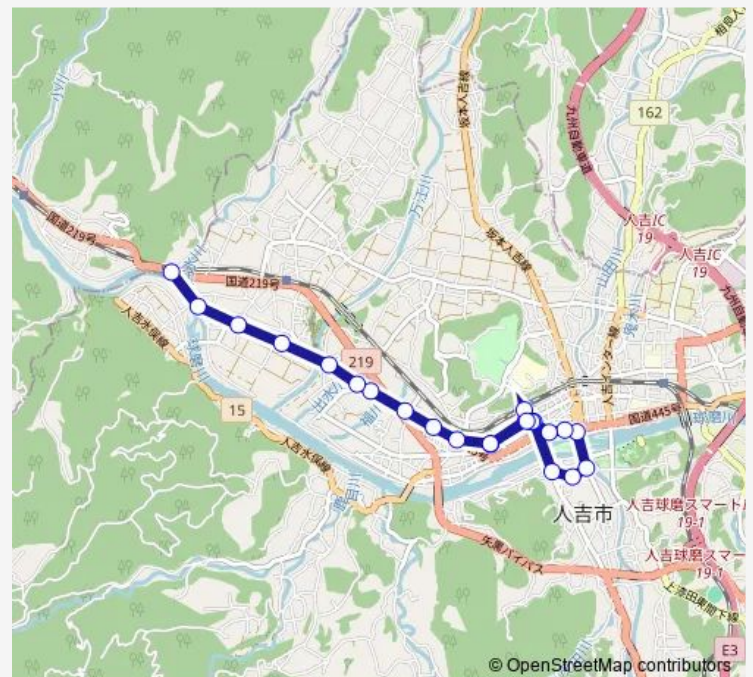

15:00

Sunday

15:00

Route info

Direction: 人吉産交

Stops: 23

Trip Duration: 0 hour 24 min

■ 人吉産交→中神 ~ →石水寺入口