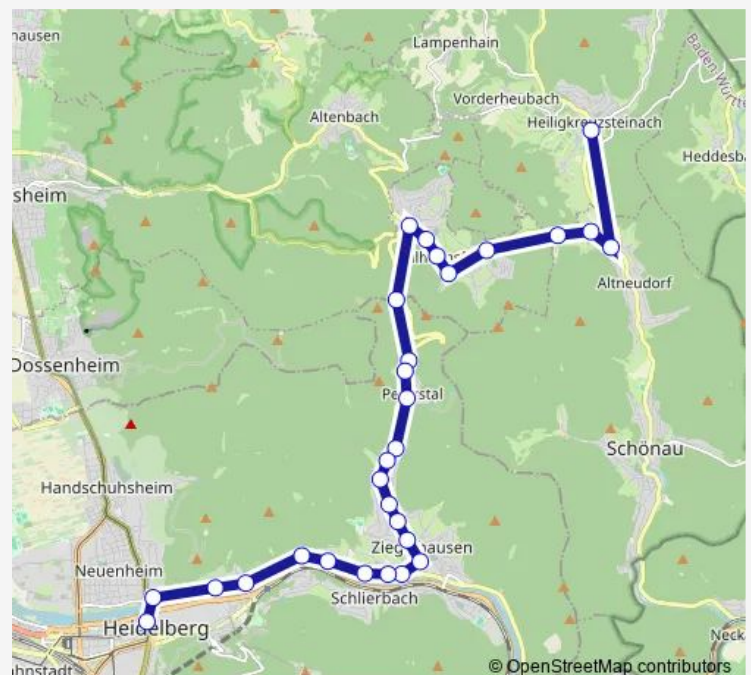

Langer Kirschbaum

Heidebuckelweg

Schweizertalstraße

Löwen

Grüner Baum

Peterstaler Straße

Kreuzgrundweg

Fürstendamm

Mühdamm

Steinbacher Tal

Neckarschule

Neuer Weg

Route schedule

Heiligkreuzsteinach Marktplatz — Bismarckplatz

Monday	06:16
Tuesday	06:16
Wednesday	06:16
Thursday	06:16
Friday	06:16
Saturday	—
Sunday	—

Route info

Direction: Heiligkreuzsteinach Marktplatz

Stops: 29

Trip Duration: 0 hour 50 min

34e — HD Pfaffengrund - Wieblingen - Heidelberg Hbf -
Wilhelmsfeld - Heiligkreuzsteinach

Neckarhelle

Stiftsmühle

Stift Neuburg

Haarlaß

Hirschgasse

Alte Brücke Nord

Bergstraße

Bismarckplatz

34e Bus time schedules and route maps are available in an offline PDF at busmaps.com. Use the busmaps.com website to see live bus times, train schedule or subway schedule, and step-by-step directions for all public transit in Heidelberg