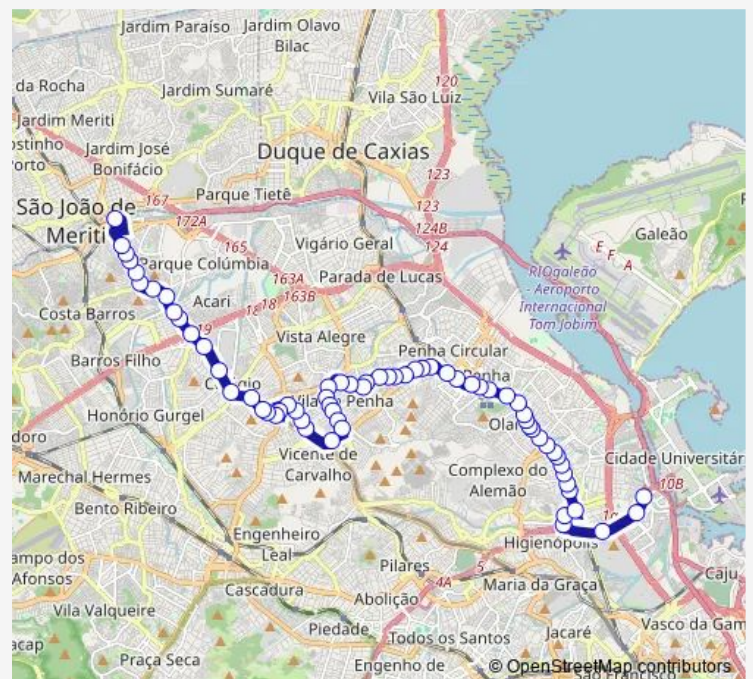

Aureliano Lessa

Estação Ramos : Sul

Diomedes Trota

Leonídia

Cacique de Ramos

Doutor Alfredo Barcelos

Comandante Abreu

Comandante Coimbra

Penedo

Estação Ibiapina

Largo da Penha

Route schedule

Clínica da Família Adib Jatene — Ponto Final: Pavuna :
Linha 919

Monday 00:00

Tuesday 00:00

Wednesday 00:00

Thursday 00:00

Friday 00:00

Saturday 00:00

Sunday 00:00

Route info

Direction: Clínica da Família Adib Jatene

Stops: 66

Trip Duration: 0 hour 44 min

SN919 — Pavuna - Maré

Estação Penha : Sul

Penha Shopping

Estação Pastor José Santos

Viaduto Luiz Carlos da Vila

Jitauna

Guaporé

Pequiri