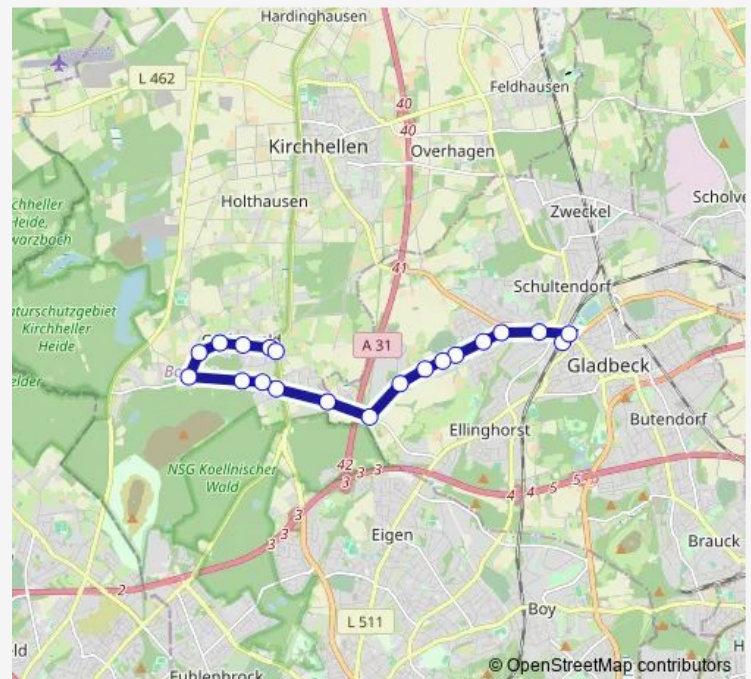

Bus TB256

[Go to website](#)

Direction

Gladbeck West Bf Vorplatz — Bottrop Schneiderstr.

20 stops

[Open route schedule](#)

Gladbeck West Bf Vorplatz

GLA West Bf

BOT Schneider-/Bottroper Str.

Bottrop Schneiderstr.

Route schedule

Gladbeck West Bf Vorplatz — Bottrop Schneiderstr.

Monday 06:01-23:16

Tuesday 06:01-23:16

Wednesday 06:01-23:16

Thursday 06:01-23:16

Friday 06:01-23:16

Saturday 07:16-23:16

Sunday —

Route info

Direction: Gladbeck West Bf Vorplatz

Stops: 20

Trip Duration: 0 hour 22 min

■ TB256

Direction

Gladbeck West Bf Vorplatz — BOT Eigen Markt

15 stops

[Open route schedule](#)

Gladbeck West Bf Vorplatz

GLA West Bf

Gladbeck Musikschule

GLA Haldenstraße