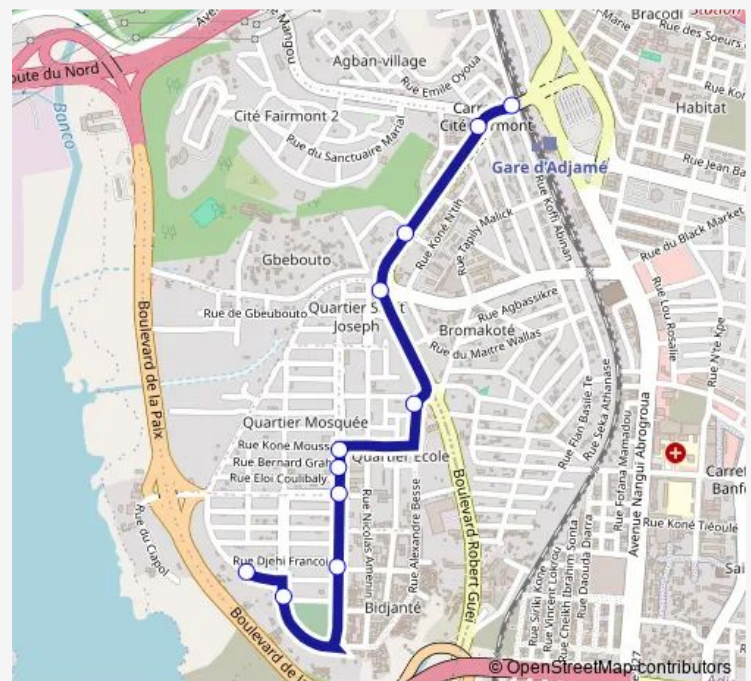

Bus woro woro : Gare Nord en Haut ↔ Gare Attécoubé

[Go to website](#)

Direction

Adjamé Agban — Gare Attecoubé

11 stops

[Open route schedule](#)

Adjamé Agban

Pharmacie Agban

Gare Attecoubé

Route schedule

Adjamé Agban — Gare Attecoubé

Monday 06:00

Tuesday 06:00

Wednesday 06:00

Thursday 06:00

Friday 06:00

Saturday 06:00

Sunday 06:00

Route info

Direction: Adjamé Agban

Stops: 11

Trip Duration: 0 hour 12 min

woro woro : Gare Nord en Haut ↔ Gare Attécoubé

Direction

Gare Attecoube — Adjamé Nouvelle Gare

15 stops

[Open route schedule](#)

Gare Attecoube

Carrefour Mosquée

Centre de Soins Américain Chez Bamba

Carrefour Poubelle

Carrefour Palais de Bidjante