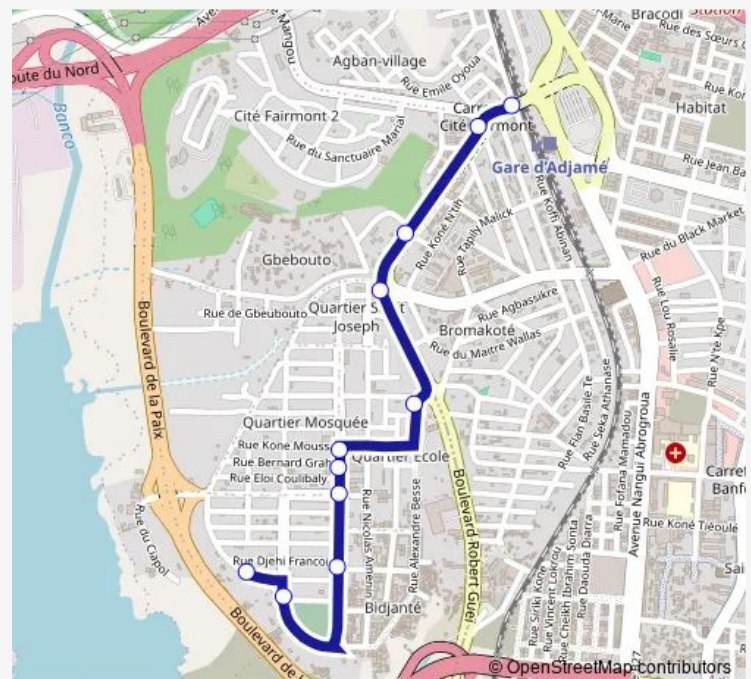

Bus woro woro : Gare Nord en Haut ↔ Gare Attécoubé

[Go to website](#)

Direction

Adjamé Agban — Gare Attecoubé

11 stops

[Open route schedule](#)

Adjamé Agban

Pharmacie Agban

Gare Attecoubé

Route schedule

Adjamé Agban — Gare Attecoubé

| | |
|-----------|-------|
| Monday | 06:00 |
| Tuesday | 06:00 |
| Wednesday | 06:00 |
| Thursday | 06:00 |
| Friday | 06:00 |
| Saturday | 06:00 |
| Sunday | 06:00 |

Route info

Direction: Adjamé Agban

Stops: 11

Trip Duration: 0 hour 12 min

woro woro : Gare Nord en Haut ↔ Gare Attécoubé

Direction

Gare Attecoube — Adjamé Nouvelle Gare

15 stops

[Open route schedule](#)

Gare Attecoube

Carrefour Mosquée

Centre de Soins Américain Chez Bamba

Carrefour Poubelle

Carrefour Palais de Bidjante

Dépôt Solibra

Pharmacie Montana