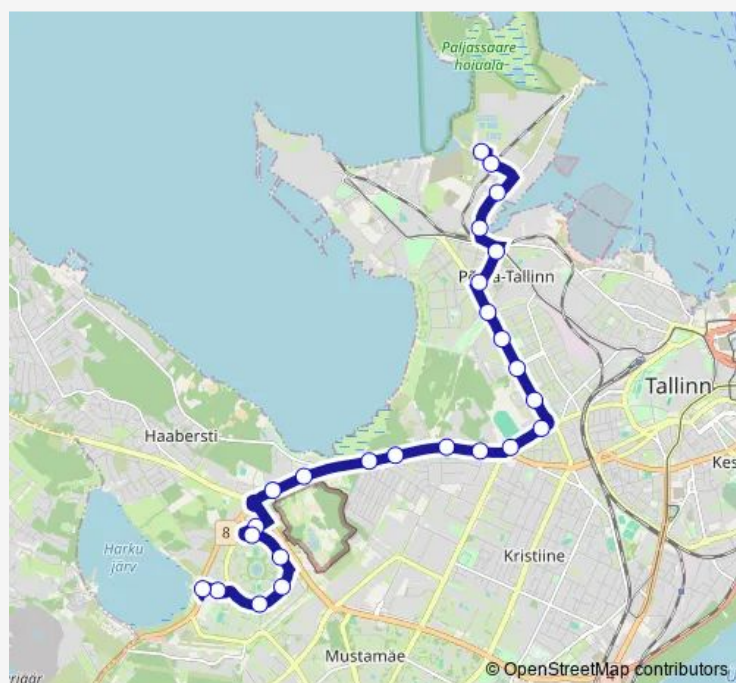

Thursday 07:54-17:48

Friday 07:54-17:48

Saturday —

Sunday —

Route info

Direction: Paljassaare põik

Stops: 25

Trip Duration: 0 hour 35 min

26A — Väike-Õismäe - Paljassaare põik

Nurmenuku

Kullerkupu

Väike-Õismäe

Väike-Õismäe parkla

Direction

Väike-Õismäe parkla — Paljassaare põik

24 stops