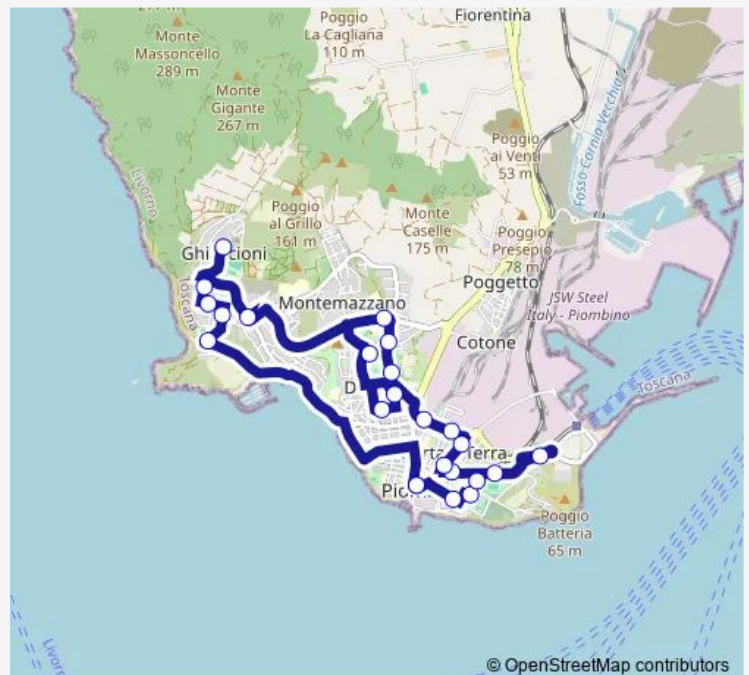

Via Pertini Centro Est

Villaggio Scolastico Nord

Scuola Elementare Perticale

Piazza Aldo Moro

Via Barontini 2

Bar Falcone Est

Scuola Materna Ghiaccioni

Via De Nicola

### Route schedule

Via L. Da Vinci Ext — Via L. Da Vinci Ext (Arrivo)

Monday 08:30

Tuesday 08:30

Wednesday 08:30

Thursday 08:30

Friday 08:30

Saturday —

### Route info

Direction: Via L. Da Vinci Ext

Stops: 24

Trip Duration: 0 hour 46 min

© OpenStreetMap contributors

26a — Linea Scolastica Piombino

BusMaps

Via Nenni Ovest

## Route info

Direction: Via L. Da Vinci Ext

Stops: 25

Trip Duration: 0 hour 45 min

**Direction**

Via L. Da Vinci Ext — Via L. Da Vinci Ext (Arrivo)

13 stops

[Open route schedule](#)