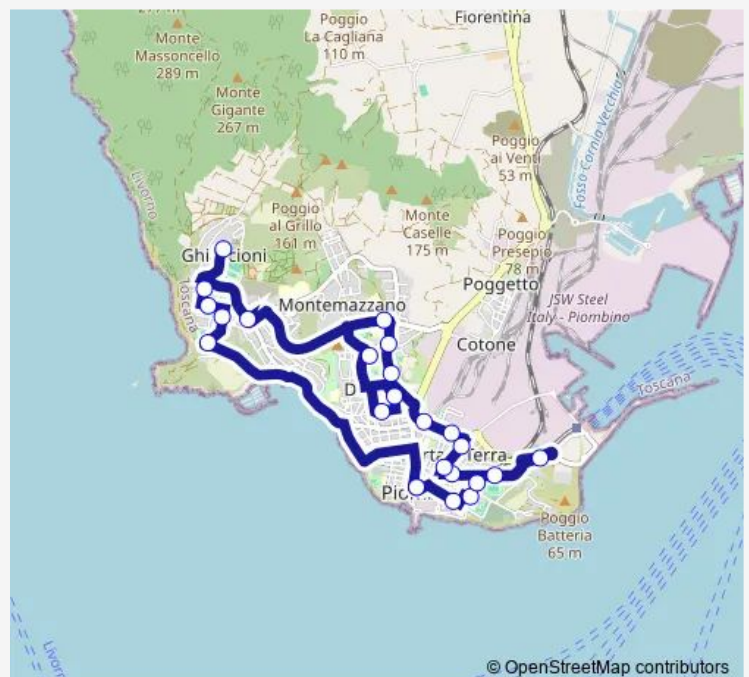

Thursday 08:30

Friday 08:30

Saturday —

Sunday —

Route info

Direction: Via L. Da Vinci Ext

Stops: 24

Trip Duration: 0 hour 46 min

© OpenStreetMap contributors

26A — Linea Scolastica Piombino

BusMaps

Via Nenni Ovest

Scuola Materna Calamoresca

Via L. Da Vinci Ext (Arrivo)

Direction

Via L. Da Vinci Ext — Via L. Da Vinci Ext (Arrivo)

Perticale Ovest

Via De Sanctis Farmacia

Piazza Aldo Moro

Scuola Materna Rodari

Villaggio Scolastico Nord

Via Vittorio Veneto Alto

Via Petrarca Sud

Via L. Da Vinci Ext

Wednesday 15:30

Thursday 15:30

Friday 15:30

Saturday —

Sunday —

Route info

Direction: Via L. Da Vinci Ext

Stops: 13