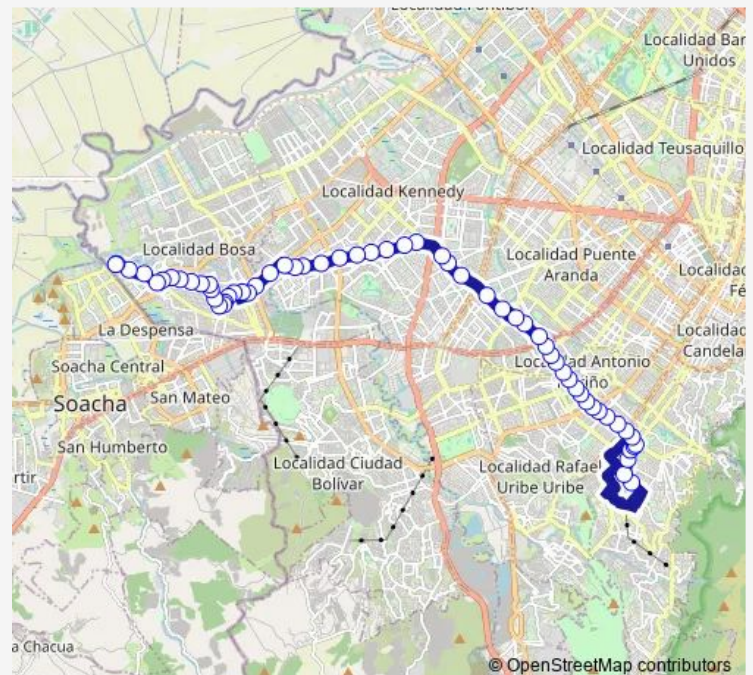

AV. A. Mejia - CL 57B Sur

AV. 1 de Mayo - KR 79d

AV. 1 de Mayo - KR 79

Route schedule

TV 80I - DG 90 Sur — CL 30B Sur - KR 2 E

Monday 04:00-23:09

Tuesday 04:00-23:09

Wednesday 04:00-23:09

Thursday 04:00-23:09

Friday 04:00-23:09

Saturday 04:00-23:09

Sunday 04:00-23:09

Route info

Direction: TV 80I - DG 90 Sur

Stops: 60

Trip Duration: 1 hour 8 min

C110

BusMaps

AV. 1 de Mayo - CL 48B Sur

AV. 1 de Mayo - CL 44A Sur

AV. 1 de Mayo - CL 41C Sur

AV. 1 de Mayo - CL 40K Sur

AV. 1 de Mayo - CL 40 Sur

AV. 1 de Mayo - CL 38B Sur

AV. 1 de Mayo - CL 35B Sur

AV. 1 de Mayo - KR 71d

AV. 1 de Mayo - KR 69b

AV. 1 de Mayo - KR 68d

AV. 1 de Mayo - KR 52a

AV. 1 de Mayo - KR 51d

AV. 1 de Mayo - KR 51

AV. 1 de Mayo - KR 40b