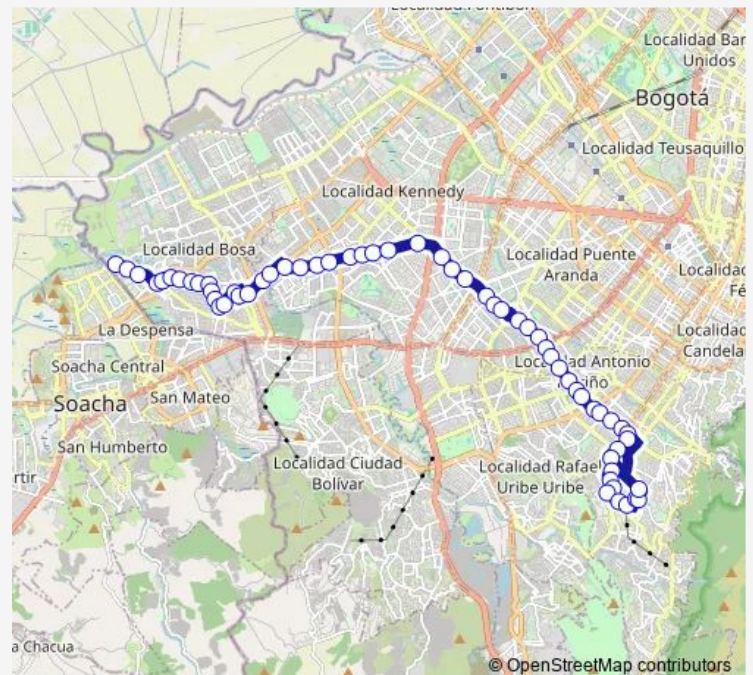

AV. 1 de Mayo - KR 14

AV. 1 de Mayo - AV. Caracas

AV. 1 de Mayo - KR 17

AV. 1 De Mayo - KR 20 Bis

AV. 1 De Mayo - KR 22

AV. 1 De Mayo - KR 24b

AV. 1 De Mayo - KR 26

AV. 1 de Mayo - KR 27

AV. 1 de Mayo - KR 31

AV. 1 de Mayo - KR 34

AV. 1 de Mayo - KR 35a

Route schedule

CL 30 B SUR - KR 1 — TV 80I - DG 90 Sur

Monday	05:09-00:13 ⁺¹
Tuesday	05:09-00:13 ⁺¹
Wednesday	05:09-00:13 ⁺¹
Thursday	05:09-00:13 ⁺¹
Friday	05:09-00:13 ⁺¹
Saturday	05:09-00:13 ⁺¹
Sunday	05:09-00:13 ⁺¹

Route info

Direction: CL 30 B SUR - KR 1

Stops: 60

Trip Duration: 1 hour 0 min

C110

BusMaps

AV. 1 de Mayo - KR 51a

AV. 1 de Mayo - KR 41

AV. 1 de Mayo - KR 51

AV. 1 de Mayo - KR 52A

AV. 1 de Mayo - KR 68F

AV. 1 de Mayo - KR 69 Bis A

AV. 1 de Mayo - KR 71d

AV. 1 de Mayo - CL 35 Sur

AV. 1 de Mayo - CL 35B Sur

AV. 1 de Mayo - CL 38C Sur