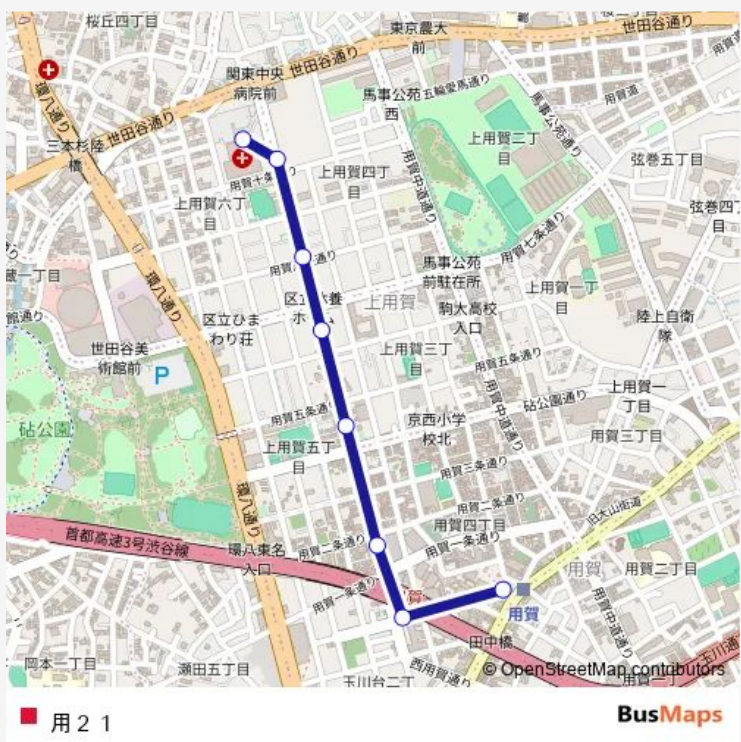

Direction
 関東中央病院 — 用賀駅

8 stops

[Open route schedule](#)

- 関東中央病院
- 上用賀六丁目
- 用賀公園
- 上用賀五丁目
- 用賀地区会館
- 上用賀遊歩道
- 玉川台二丁目
- 用賀駅

Route schedule
 関東中央病院 — 用賀駅

Monday	07:05-21:12
Tuesday	07:05-21:12
Wednesday	07:05-21:12
Thursday	07:05-21:12
Friday	07:05-21:12
Saturday	08:22-20:21
Sunday	08:22-20:21

Route info

Direction: 関東中央病院

Stops: 8

Trip Duration: 0 hour 9 min

Direction

用賀駅 — 関東中央病院

8 stops

[Open route schedule](#)

用賀駅

玉川台二丁目

上用賀遊歩道

用賀地区会館

上用賀五丁目

用賀公園

上用賀六丁目

関東中央病院

Route schedule

用賀駅 — 関東中央病院

Monday	06:54-21:00
Tuesday	06:54-21:00
Wednesday	06:54-21:00
Thursday	06:54-21:00
Friday	06:54-21:00
Saturday	08:10-20:10
Sunday	08:10-20:10

Route info

Direction: 用賀駅

Stops: 8

Trip Duration: 0 hour 9 min