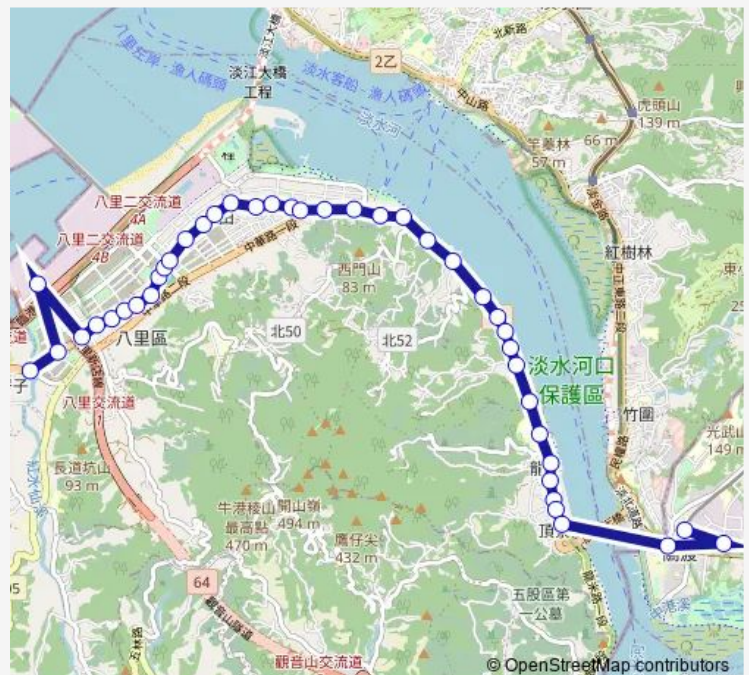

Bus 紅22 八里-捷運關渡站

[Go to website](#)

Direction

八仙樂園 — 捷運關渡站

41 stops

[Open route schedule](#)

八仙樂園

廈竹圍

臺北港行政大樓

土地公廟

八里

舊城里

八里區農會

八里服務站

八里國小

中廣公司

山海觀

八里行政中心(十三行博物館)

田心

公田

埤頭里

挖仔尾

大竹圍

大崁國小

安老院

大崁里

乙天宮

Route schedule

八仙樂園 — 捷運關渡站

Monday 00:00-17:19

Tuesday 00:00-17:19

Wednesday 00:00-17:19

Thursday 00:00-17:19

Friday 00:00-17:19

Saturday 00:00

Sunday 00:00

Route info

Direction: 八仙樂園

Stops: 41

Trip Duration: 6 hour 41 min

■ 紅22 — 八里-捷運關渡站

BusMaps