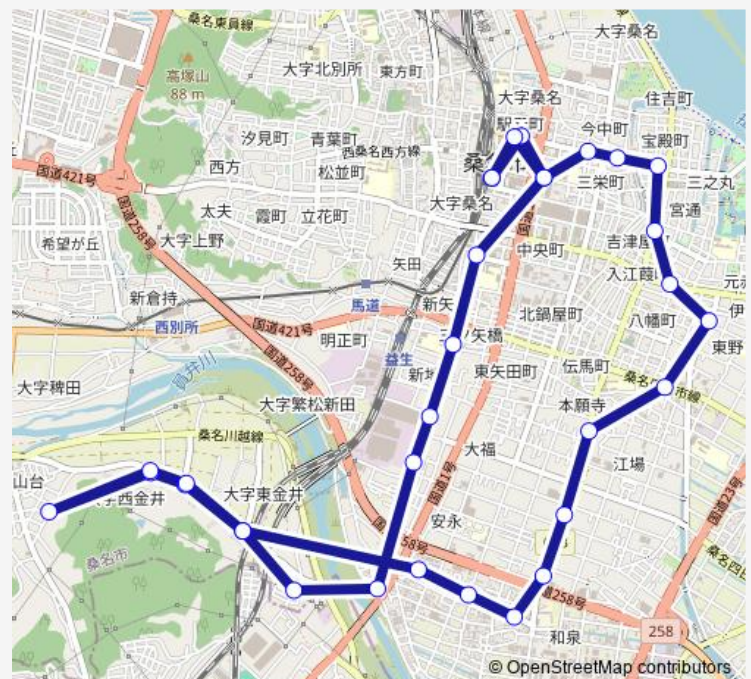

Bus K - バス南部西ルート (循環 a)

[Go to website](#)

Direction

桑名駅前 — 桑名駅前

32 stops

[Open route schedule](#)

- 桑名駅前
- 有楽町
- 桑名市総合医療センター
- 末広町
- 寺町
- 田町
- 博物館
- 外堀
- 柳原
- 消防署前
- 円通寺前
- 江場中野町
- 警察前
- ヨナ八総合病院前
- 安永7丁目
- 城南口
- 東金井
- 金井
- 西金井
- 桑部東
- 西金井

Route schedule

桑名駅前 — 桑名駅前

Monday	08:30-13:48
Tuesday	08:30-13:48
Wednesday	08:30-13:48
Thursday	08:30-13:48
Friday	08:30-13:48
Saturday	08:30-13:48
Sunday	—

Route info

Direction: 桑名駅前

Stops: 32

Trip Duration: 0 hour 58 min

■ K - バス南部西ルート (循環 a)

金井

東金井

春日台

安永消防倉庫

安永内科ペインクリニック前

了順寺前

三ツ矢橋