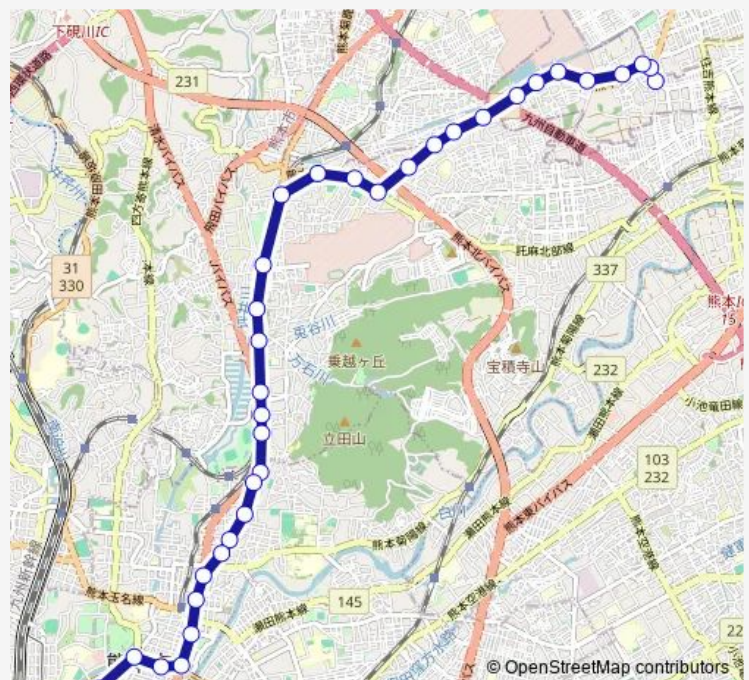

### Route schedule

武蔵ヶ丘車庫前 — 桜町バスターミナル

Monday 11:53-15:13

Tuesday 11:53-15:13

Wednesday 11:53-15:13

Thursday 11:53-15:13

Friday 11:53-15:13

Saturday —

### Route info

Direction: 武蔵ヶ丘車庫前

Stops: 34

Trip Duration: 0 hour 45 min

■ C5-3 : 武蔵ヶ丘車庫前 → 新地団地 → 堀川 → 三軒町 → 水道町 → 桜町バスターミナル

松崎 ( 熊本 )

北熊本

室園町・アイミースクエア前