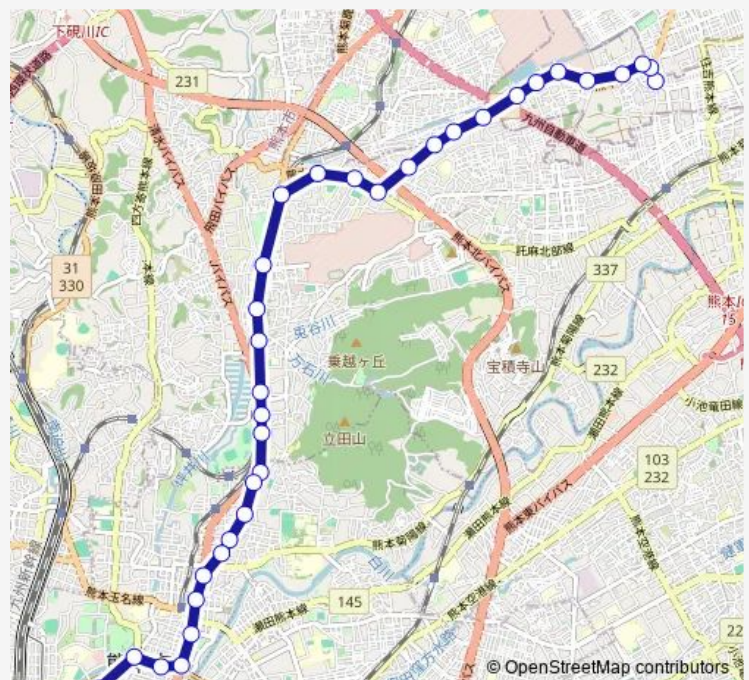

### Route schedule

武蔵ヶ丘車庫前 — 桜町バスターミナル

Monday 11:53-15:13

Tuesday 11:53-15:13

Wednesday 11:53-15:13

Thursday 11:53-15:13

Friday 11:53-15:13

Saturday —

### Route info

Direction: 武蔵ヶ丘車庫前

Stops: 34

Trip Duration: 0 hour 45 min

■ C5-3 : 武蔵ヶ丘車庫前 → 新地団地 → 堀川 → 三軒町 → 水道町 → 桜町バスターミナル

松崎 ( 熊本 )

北熊本

室園町・アイミースクエア前