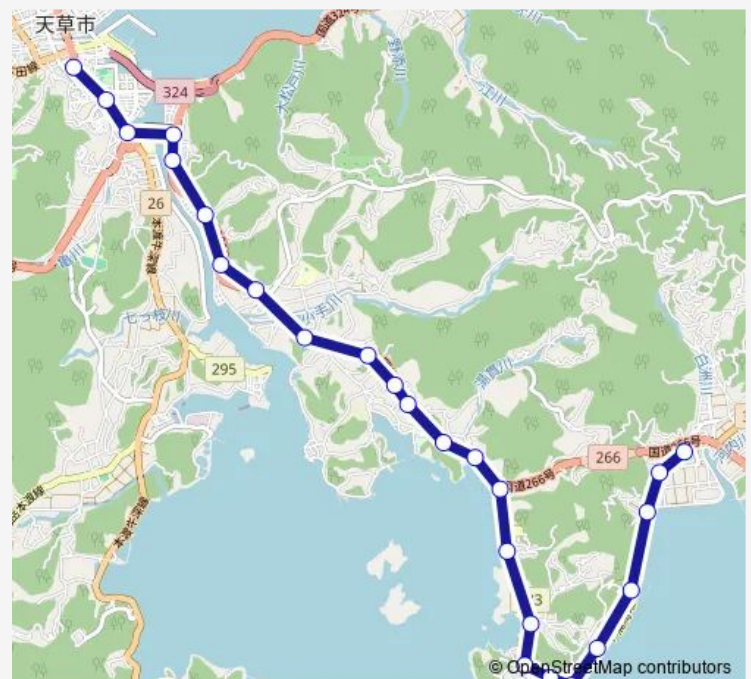

早坂 ( 天草 )

上外園

下浦バイパス

野櫛

平床 ( 天草・下浦 )

本渡東小中学校入口

知ヶ崎

中の浦 ( 天草 )

### Route schedule

栖本病院前 — 本渡バスセンター

Monday 08:55-14:25

Tuesday 08:55-14:25

Wednesday 08:55-14:25

Thursday 08:55-14:25

Friday 08:55-14:25

Saturday 13:00

### Route info

Direction: 栖本病院前

Stops: 25

Trip Duration: 0 hour 27 min

■ 15 : 栖本病院前→金焼下浦 b p →本渡バスセンター

BusMaps

瀬戸大橋 ( 栖本 )

天草中央総合病院前