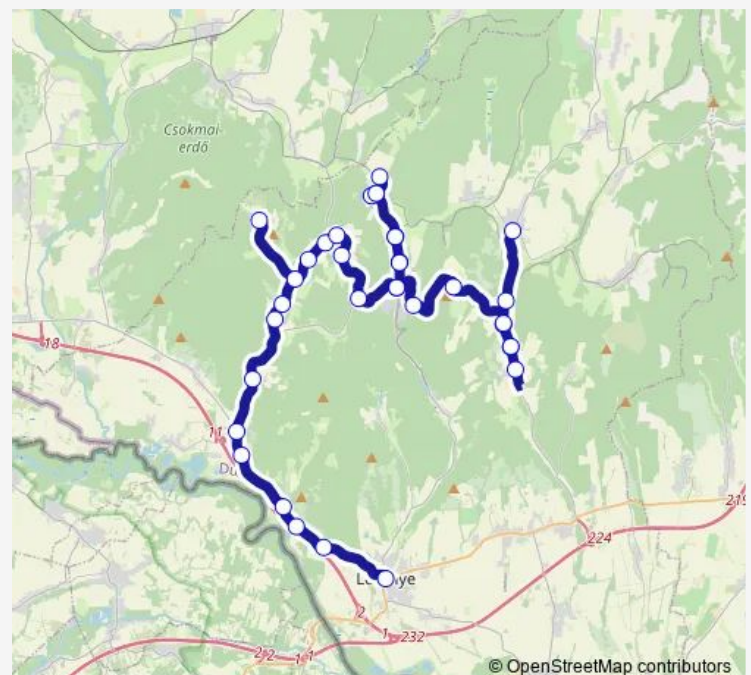

Wednesday 16:50

Thursday 16:50

Friday 16:50

Saturday 16:50

Sunday —

Route info

Direction: Letenye, autóbusz-állomás

Stops: 24

Trip Duration: 0 hour 55 min

6521 — Letenye - Csörnyeföld - Bázakerettye - Lasztonya - Bánokszentgyörgy

Lasztonya, Kámaháza

Lasztonya, Kámaháza bejárati út

Lasztonya, Kossuth utca 1.

Direction

Bázakerettye, autóbusz-váróterem — Letenye, autóbusz-állomás

16 stops

[Open route schedule](#)

Bázakerettye, autóbusz-váróterem

Bázakerettye, Budafapuszta

Lispesztadorján (Lispe), Kossuth utca 44.

Lispesztadorján, sportpálya

Lispesztadorján, bolt

Maróc, Rákóczi utca 4.