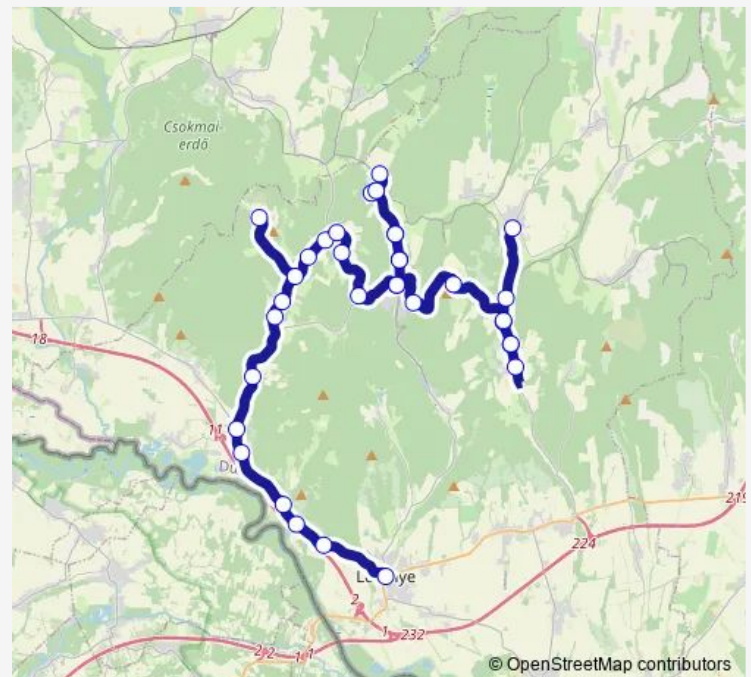

### Route schedule

Letenye, autóbusz-állomás — Bázakerettye, autóbusz-váróterem

Monday	15:00-17:25
Tuesday	15:00-17:25
Wednesday	15:00-17:25
Thursday	15:00-17:25
Friday	15:00-17:25
Saturday	—
Sunday	—

### Route info

Direction: Letenye, autóbusz-állomás

Stops: 21

Trip Duration: 0 hour 53 min

6521 — Letenye - Csörnyeföld - Bázakerettye - Lasztonya - Bánokszentgyörgy