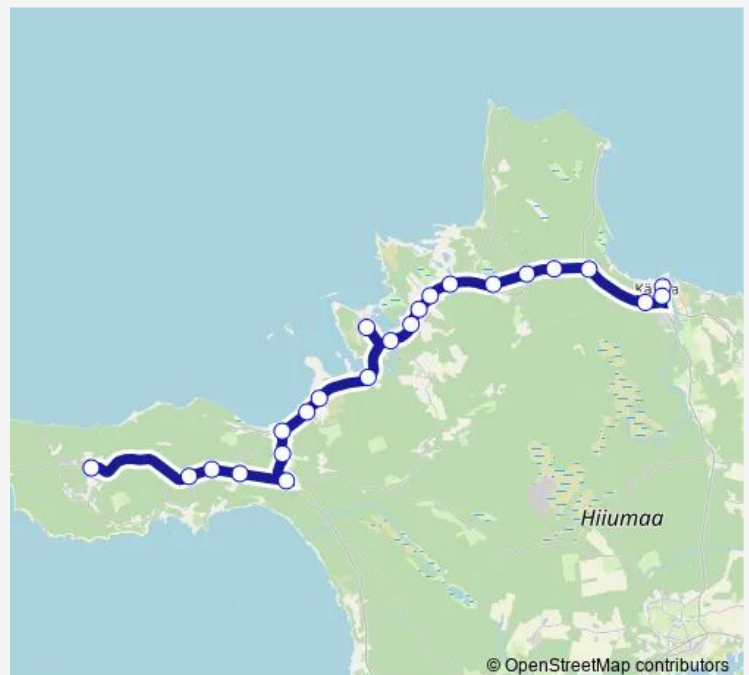

Saturday —

Sunday —

Route info

Direction: Kärdla bussijaam

Stops: 23

Trip Duration: 0 hour 37 min

Märjakaasiku

Kõpu