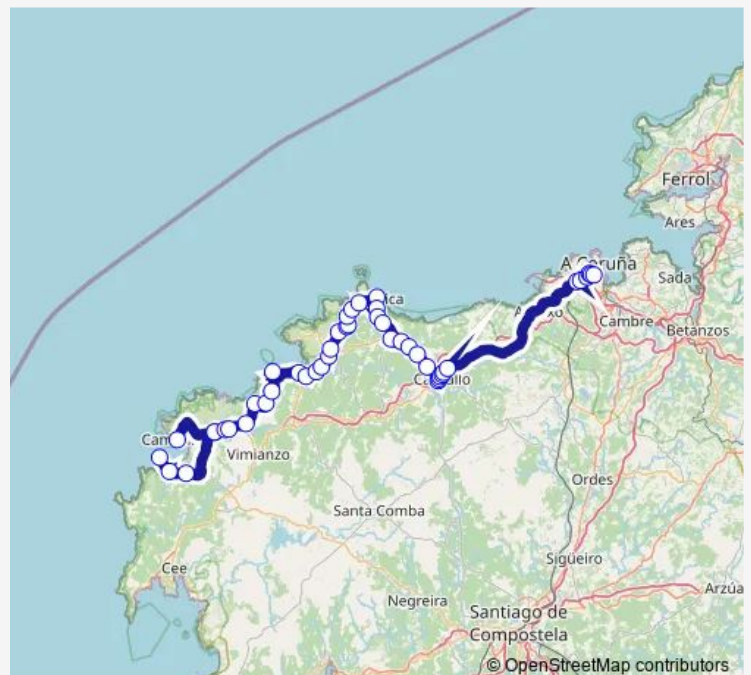

### Direction

Muxía — Coruña E.A.

46 stops

[Open route schedule](#)

- Muxía
- Moraime
- Quintáns (Zona Muxía)
- Ponte Do Porto
- Camariñas
- Ponte Do Porto
- Carantoña
- Tras Do Ceán
- Magro
- Traba
- Matio
- Cruce Baio
- Laxe
- Canduas
- Grelas
- As Revoltas
- Neaño
- Ponteceso
- Graña
- Nemeño
- Campara

### Route info

Direction: Muxía

Stops: 46

Trip Duration: 1 hour 55 min

XG848049 — Coruña E.A.-Malpica-Muxía

Cores

Mens

Barizo