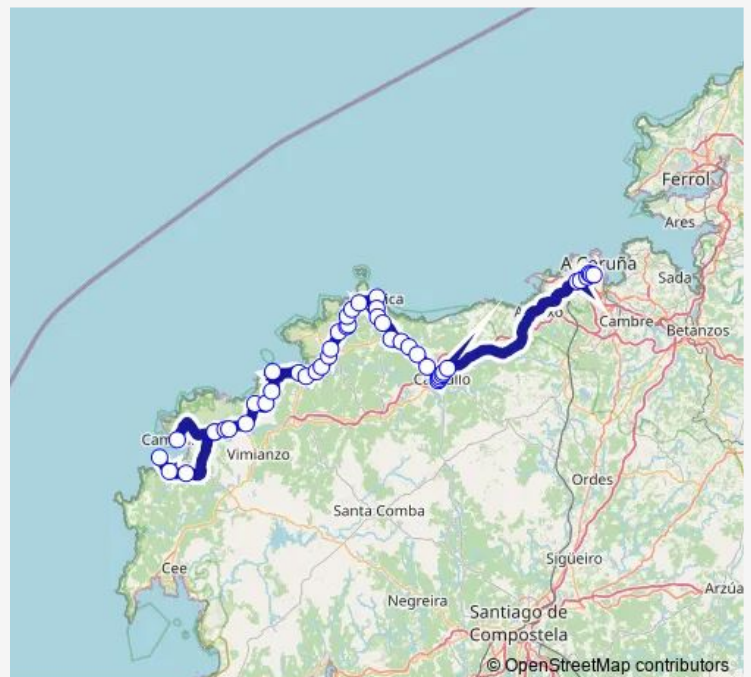

Bus Xg848049 Coruña E.A.-Malpica-Muxía

[Go to website](#)

Direction

Muxía — Coruña E.A.

46 stops

[Open route schedule](#)

- Muxía
- Moraime
- Quintáns (Zona Muxía)
- Ponte Do Porto
- Camariñas
- Ponte Do Porto
- Carantoña
- Tras Do Ceán
- Magro
- Traba
- Matio
- Cruce Baio
- Laxe
- Canduas
- Grelas
- As Revoltas
- Neaño
- Ponteceso
- Graña
- Nemeño
- Campara

Route schedule

Muxía — Coruña E.A.

Monday	—
Tuesday	—
Wednesday	—
Thursday	—
Friday	—
Saturday	—
Sunday	12:00

Route info

Direction: Muxía

Stops: 46

Trip Duration: 1 hour 55 min

■ Xg848049 — Coruña E.A.-Malpica-Muxía