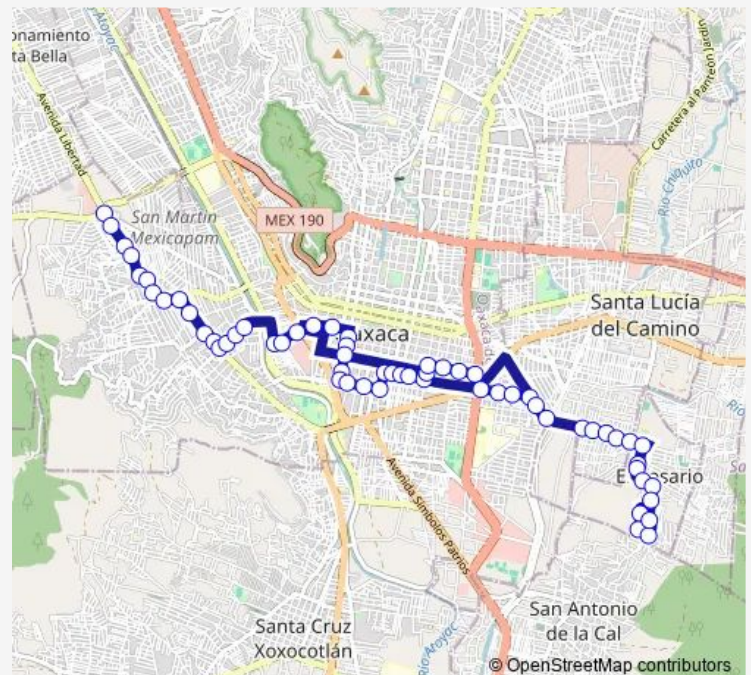

Juarez Maza - Periferico

Trujano - Guadalupe Victoria

Valerio Trujano - Mier Y Teran

Route schedule

Av. Montoya - Gasolinera — Mercado 2

Monday 06:00-20:30

Tuesday 06:00-20:30

Wednesday 06:00-20:30

Thursday 06:00-20:30

Friday 06:00-20:30

Saturday 06:00-20:30

Sunday 06:00-20:30

Route info

Direction: Av. Montoya - Gasolinera

Stops: 60

Trip Duration: 1 hour 33 min

R68 — Ruta 68 Montoya - Rosario 2da. Y 5ta. Etapa

Jp Garcia - Las Casas

Jp Garcia - Aldama

Jp Garcia - Mina

Jp Garcia - arista

Jp Garcia - nuño del mercado

Nuno Del Mercado - 20 de Noviembre

Nuno Del Mercado - Bustamante

16 de Septiembre - Riveras Del Rio

Av. El Rosario - Laureles

Av. El Rosario - Emiliano Zapata

Av. El Rosario - Venecia

Av. El Rosario - Milan

El Rosario - Hornos

Parada Urse

Circuito 1 Poniente - C. 8