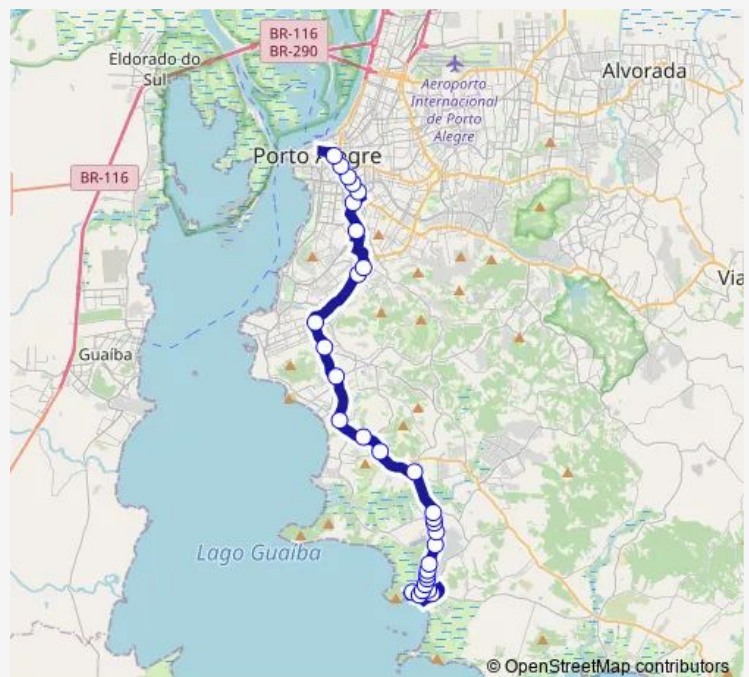

Juca Batista AL 770 Manlec

Eduardo Prado 330

Route schedule

Heitor Vieira 187 — Joao Pessoa DF 31 Faculdade DE Direito - Ufrgs

Monday	17:40-18:10
Tuesday	17:40-18:10
Wednesday	17:40-18:10
Thursday	17:40-18:10
Friday	17:40-18:10
Saturday	—
Sunday	—

Route info

Direction: Heitor Vieira 187

Stops: 31

Trip Duration: 1 hour 10 min

R68 — Rapida Belem Novo(VIA Cavalhada)

Cavanhada DF 3999 Instituto Sta. Luzia

Cavanhada 2826

Teresopolis DF 3268 Esq. Clemenciano Barnasque

Teresopolis 2866 Nacional

DR Carlos Barbosa 954 Posto DE Gasolina

Azenha 964

Joao Pessoa DF 2125 Escola Inacio Montanha

Joao Pessoa EF PÇA Piratini Próximo RUA Laurindo

Joao Pessoa 1282

Joao Pessoa DF 623

Joao Pessoa DF 31 Faculdade DE Direito - Ufrgs

Monday 06:10-06:30

Tuesday 06:10-06:30

Wednesday 06:10-06:30

Thursday 06:10-06:30

Friday 06:10-06:30

Saturday —

Sunday —

Route info