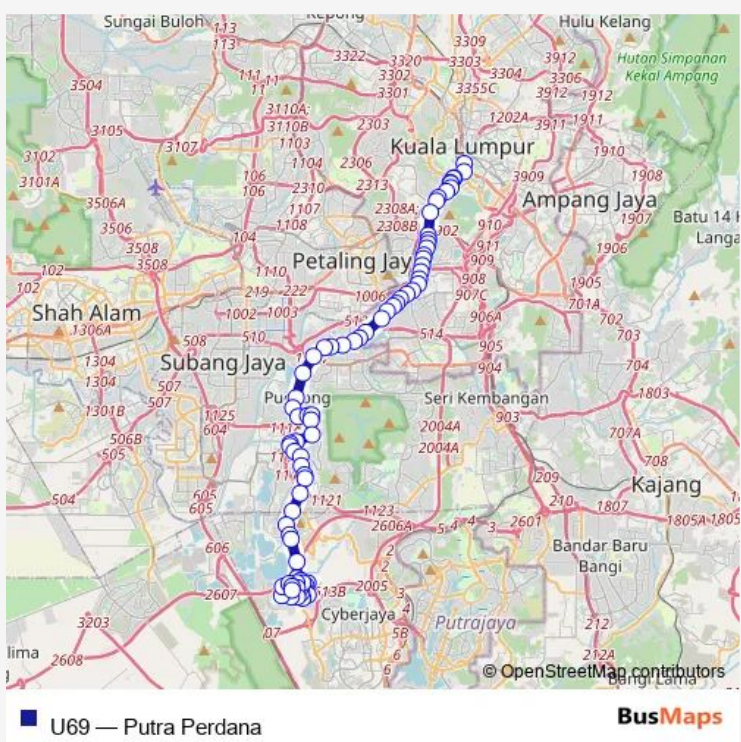

# Bus U69 Putra Perdana

[Go to website](#)

**Direction**  
 Pasar Seni, Stesen LRT Pasar Seni — Hab Bas Putra Perdana, Bulatan Putra Perdana

76 stops

[Open route schedule](#)

- Pasar Seni, Stesen LRT Pasar Seni
- Public Bank, Jalan Syed Putra
- Petronas Brickfields, Jalan Tun Sambanthan
- Jalan Tun Sambanthan (Padang Ymca)
- Jalan Tun Sambanthan (Mobil)
- Ymca, Jalan Tun Sambanthan 4
- SRK ( P ) Methodist, Jalan Sultan Abdul Samad
- Palm Court (Stop 2), Jalan Sultan Abdul Samad
- SRK La Salle, Jalan Tun Sambanthan
- Balai Polis Brickfields, Jalan Tun Sambanthan
- Mid Valley (opp.), Jalan Syed Putra
- Hyundai Servis, Jalan Klang Lama
- Bhp, Jalan Klang Lama
- Shell, Jalan Klang Lama
- Tokong Cina, Jalan Klang Lama
- CK Chong Motor, Jalan Klang Lama
- Bomba, Jalan Klang Lama
- Rumah Panjang Batu 4, Jalan Klang Lama
- Pasar Batu 4, Jalan Klang Lama
- Shell Plaza Prima, Jalan Klang Lama
- Wisma Toh Chin Kee, Jalan Klang Lama

**Route schedule**  
 Pasar Seni, Stesen LRT Pasar Seni — Hab Bas Putra Perdana, Bulatan Putra Perdana

Monday	06:00
Tuesday	06:00
Wednesday	06:00
Thursday	06:00
Friday	06:00
Saturday	06:00
Sunday	06:00

**Route info**

Direction: Pasar Seni, Stesen LRT Pasar Seni

Stops: 76

Trip Duration: 17 hour 0 min

Pasaraya Central, Jalan Klang Lama

Sealand, Jalan Klang Lama

Masjid Batu 6, Jalan Puchong

Pangsapuri Sri Jati, Jalan Puchong