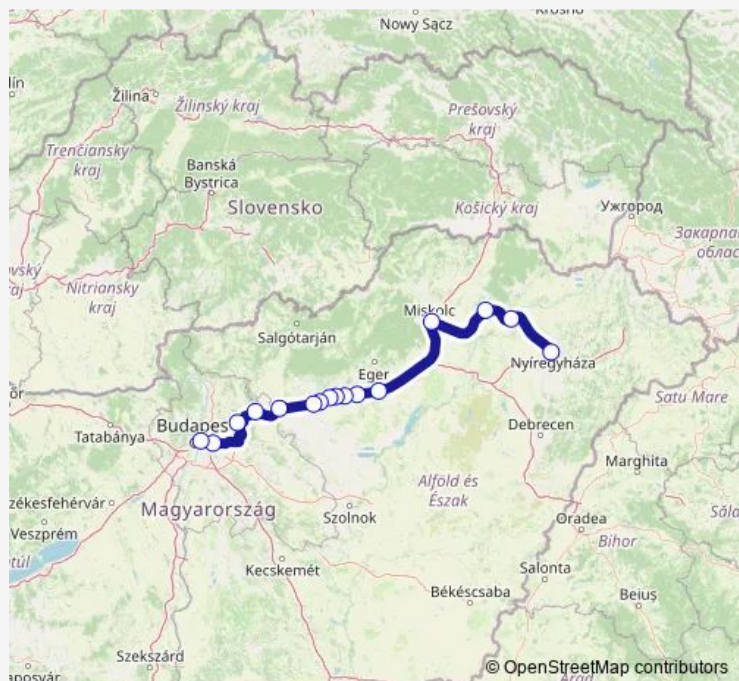

Rail IC 658 Vércse

[Go to website](#)

Direction

Nyíregyháza — Budapest-Keleti

16 stops

[Open route schedule](#)

Nyíregyháza

Tokaj

Vámosgyörk

Hatvan

Aszód

Gödöllő

Rákos

Budapest-Keleti

Route schedule

Nyíregyháza — Budapest-Keleti

Monday	—
Tuesday	—
Wednesday	—
Thursday	—
Friday	17:26
Saturday	17:26
Sunday	17:26

Route info

Direction: Nyíregyháza

Stops: 16

Trip Duration: 3 hour 44 min

■ IC 658 Vércse

BusMaps

Direction

Nyíregyháza — Budapest-Keleti

16 stops

[Open route schedule](#)

Nyíregyháza

Tokaj

Szerencs

Miskolc-Tiszai

Füzesabony