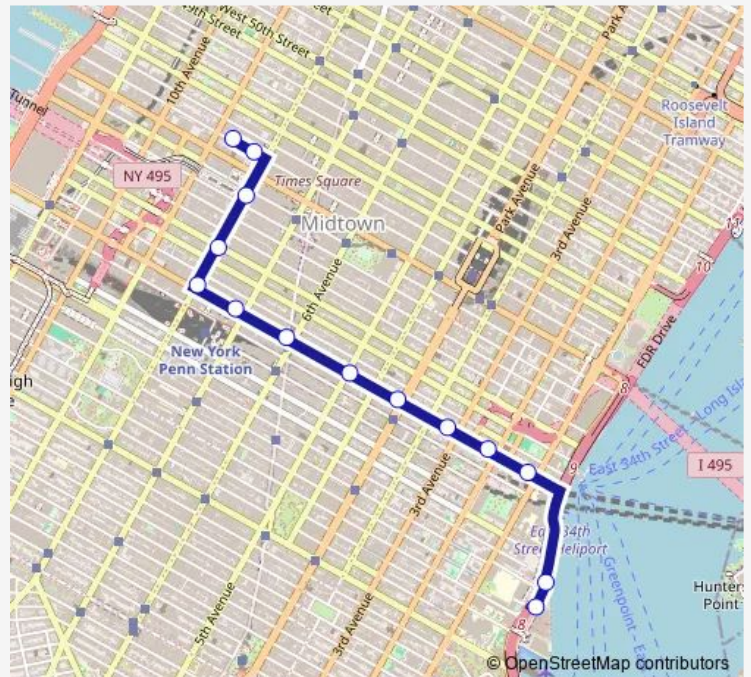

2 AV/E 28 St

E 23 ST/2 Av

E 23 ST/1 Av

E 23 ST/AV C

Waterside/Waterside

Route schedule

9 AV/W 42 St — Waterside/Waterside

Monday 05:15-00:03⁺¹

Tuesday 05:15-00:03⁺¹

Wednesday 05:15-00:03⁺¹

Thursday 05:15-00:03⁺¹

Friday 05:15-00:03⁺¹

Saturday 04:45-00:30⁺¹

Sunday 04:45-00:31⁺¹

Route info

Direction: 9 AV/W 42 St

Stops: 15

Trip Duration: 0 hour 28 min

M34a-Sbs — Waterside - Port Authority Terminal

Direction

Waterside Plaza/Waterside 1 — W 43 ST/9 Av

14 stops

[Open route schedule](#)

Waterside Plaza/Waterside 1

Waterside Plaza/Waterside 2

E 34 ST/1 Av

E 34 ST/2 Av

E 34 ST/3 Av

E 34 ST/Park Av

E 34 ST/5 Av

W 34 ST/Broadway

W 34 ST/7 Av