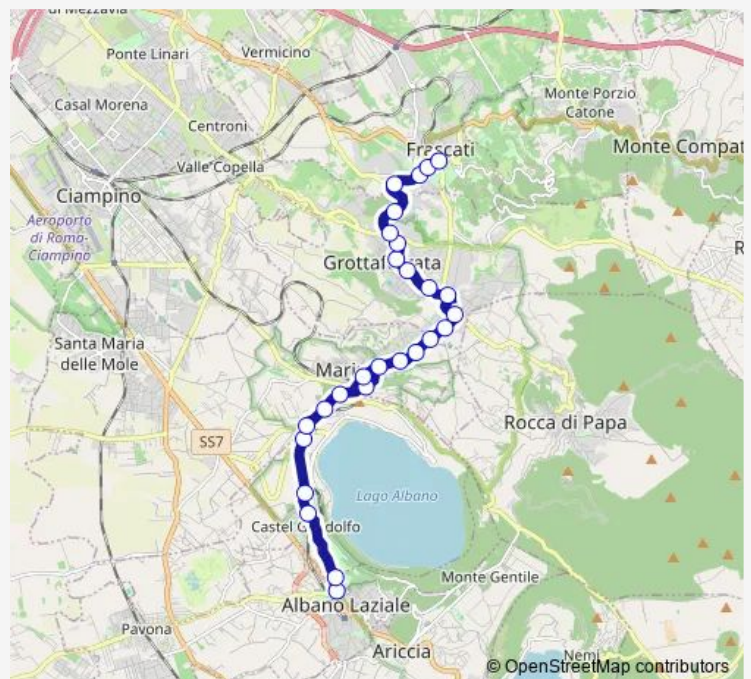

Grottaferrata | Via V. Veneto (Dep. S. Giuseppe) # f12824

Grottaferrata | Via V. Veneto Via Velletri # f12825

Grottaferrata | Via V. Veneto Vico Valle Violata # f12826

Grottaferrata | Via Sorgenti (Squarciarelli) # f12844

Grottaferrata | Piazza Tulliano # f12845

Grottaferrata | Via Santovetti (Sacro Cuore) # f12846

Grottaferrata | Via Santovetti Corso Popolo # f12847

Route schedule

Albano | Piazza Mazzini # f3567 — Frascati | Piazza Marconi # f12858

Monday 10:25-21:50

Tuesday 10:25-21:50

Wednesday 10:25-21:50

Thursday 10:25-21:50

Friday 10:25-21:50

Saturday 06:25-20:30

Sunday 07:35-21:50

Route info

Direction: Albano | Piazza Mazzini # f3567

Stops: 27

Trip Duration: 0 hour 40 min

Albano Laziale - Frascati # Sg22d

Grottaferrata | Via San Bartolomeo # f12848

Grottaferrata | Via Anagnina Via Kennedy # f13110