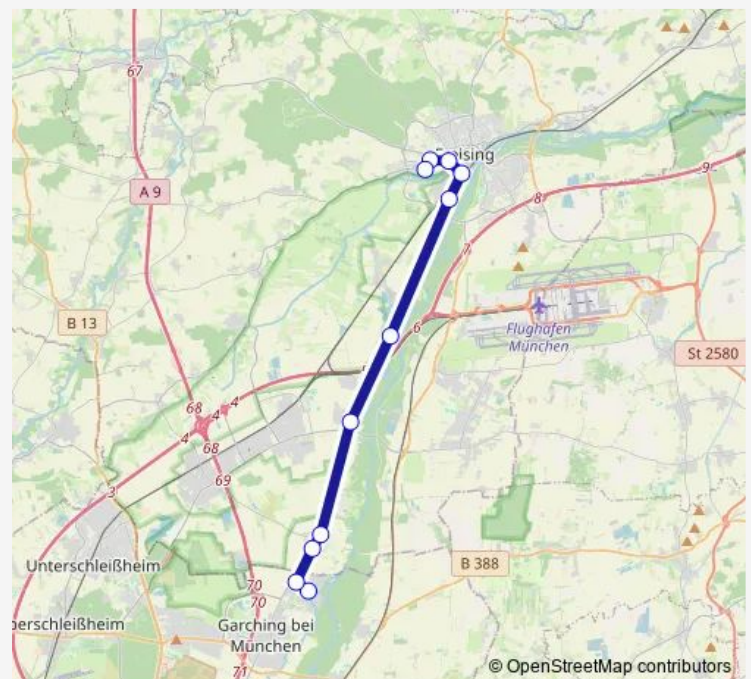

Express Bus Service X660 Freising, Weihenstephan - Freising - Garching, Forschungszentrum

[Go to website](#)

Direction

Garching, Forschungszentrum — Freising, Weihenstephaner Berg

11 stops

[Open route schedule](#)

Garching, Forschungszentrum

Garching, Lichtenbergstraße

Dietersheim, Am Isardamm

Dietersheim, Auweg

Mintraching, Münchner Straße

Achering, Acheringer Hauptstr.

Freising, Schlüterstraße

Freising

Thursday 06:01-23:21

Friday 06:01-23:21

Saturday 08:41-21:41

Sunday 08:41-21:41

Route info

Direction: Garching, Forschungszentrum

Stops: 11

Trip Duration: 0 hour 30 min

■ X660 — Freising, Weihenstephan - Freising - Garching, Forschungszentrum

Direction

Freising, Weihenstephaner Berg — Garching, Forschungszentrum

10 stops

[Open route schedule](#)

Freising, Weihenstephaner Berg