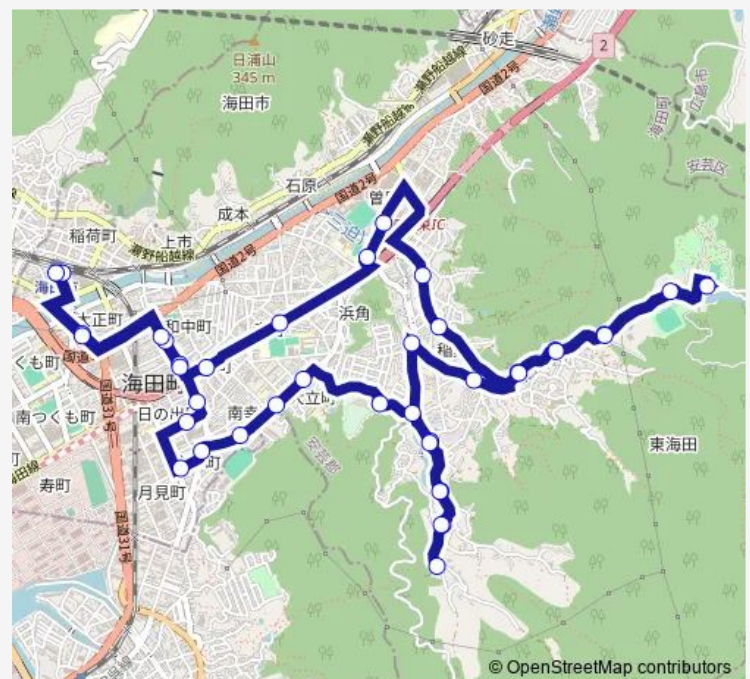

Saturday —

Sunday —

Route info

Direction: 海田市駅

Stops: 40

Trip Duration: 0 hour 48 min

三迫三丁目北

西中央橋

三迫三丁目

西中央橋

三迫三丁目北

三迫二丁目

西自治会館前

三迫団地

海田南小学校入口

町立図書館入口

Monday 07:30-17:30

Tuesday 07:30-17:30

Wednesday 07:30-17:30

Thursday 07:30-17:30

Friday 07:30-17:30

Saturday —

Sunday —

Route info

Direction: 海田市駅

Stops: 40

Trip Duration: 0 hour 48 min

海田総合公園

野球場前

キャンプ場入口

栃木橋

東大橋