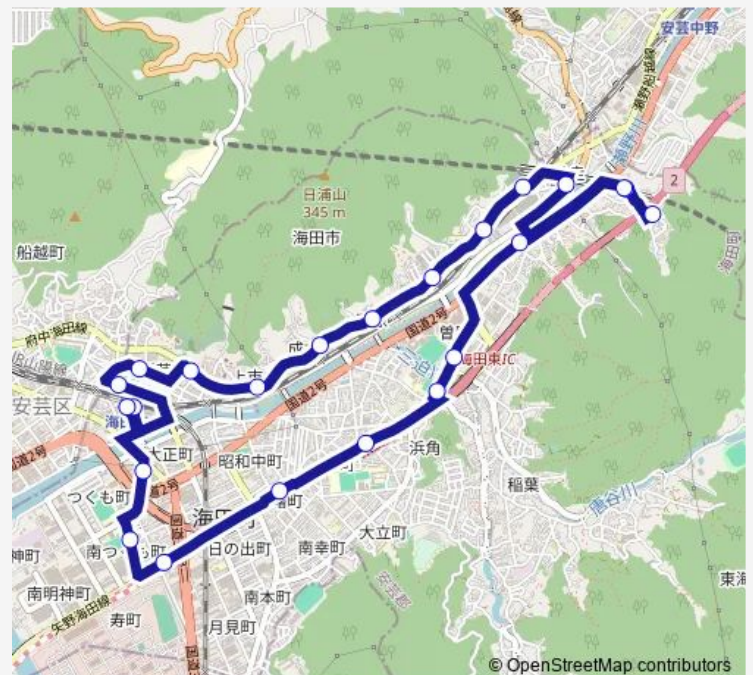

Saturday —

Sunday —

Route info

Direction: 海田市駅

Stops: 23

Trip Duration: 0 hour 43 min

新町

海田市駅

Direction

海田市駅 — 海田市駅

23 stops

[Open route schedule](#)

海田市駅

新町

新町中央

織田幹雄スクエア北

Thursday 08:00-16:00

Friday 08:00-16:00

Saturday —

Sunday —

Route info

Direction: 海田市駅

Stops: 23

Trip Duration: 0 hour 42 min