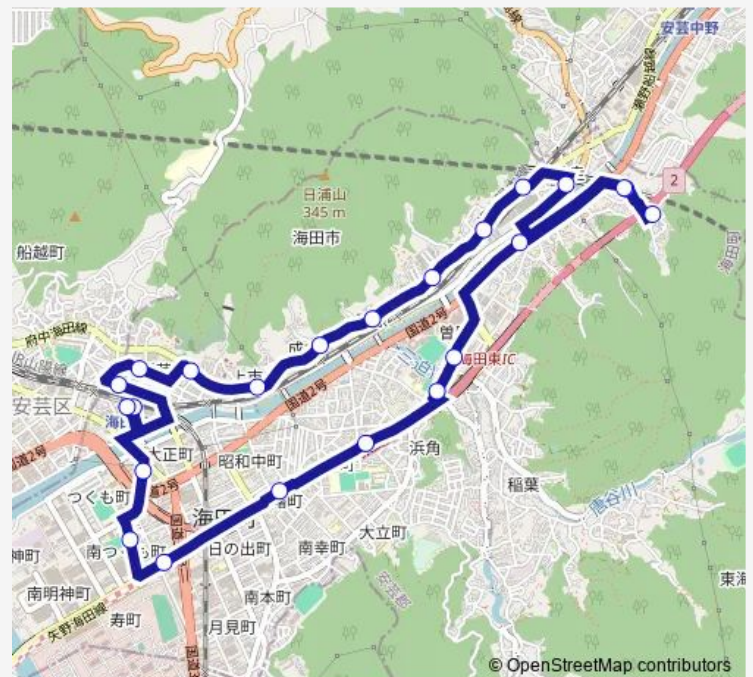

Saturday —

Sunday —

Route info

Direction: 海田市駅

Stops: 23

Trip Duration: 0 hour 43 min

新町

海田市駅

Direction

海田市駅 — 海田市駅

23 stops

[Open route schedule](#)

海田市駅

新町

新町中央

織田幹雄スクエア北

Thursday 08:00-16:00

Friday 08:00-16:00

Saturday —

Sunday —

Route info

Direction: 海田市駅

Stops: 23

Trip Duration: 0 hour 42 min