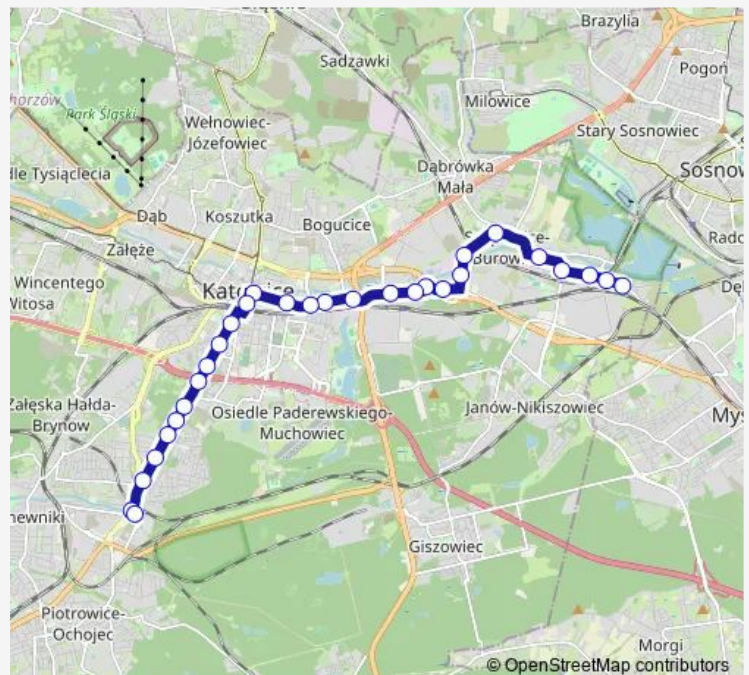

Direction

Katowice Plac Miarki — Szopienice Pętla

19 stops

[Open route schedule](#)

- Katowice Plac Miarki
- Katowice Św. Jana
- Katowice Rynek /Teatr Śl./
- Katowice Szkoła Filmowa Uś
- Katowice Graniczna
- Zawodzie Paderewskiego
- Zawodzie Uniwersytet Ekonomiczny
- Zawodzie Ośrodek Sportowy
- Zawodzie Łączna
- Zawodzie Centrum Przesiadkowe
- Zawodzie Zajezdnia
- Szopienice Rożdżeńska
- Szopienice Wodociągi
- Burowiec
- Szopienice Poczta
- Szopienice Kościół
- Szopienice Dwór
- Szopienice Wiadukt [tech]
- Szopienice Pętla

Route schedule

Katowice Plac Miarki — Szopienice Pętla

Monday	—
Tuesday	—
Wednesday	—
Thursday	04:30
Friday	—
Saturday	—
Sunday	—

Route info

Direction: Katowice Plac Miarki

Stops: 19

Trip Duration: 0 hour 24 min

■ T14 — Szopienice Pętla - Brynów Centrum Przesiadkowe

Direction

Osiedle Zamkowe Pętla — Brynów Centrum Przesiadkowe

50 stops

[Open route schedule](#)

Osiedle Zamkowe Pętla

Osiedle Zamkowe Jasielska

Będzin Muzeum