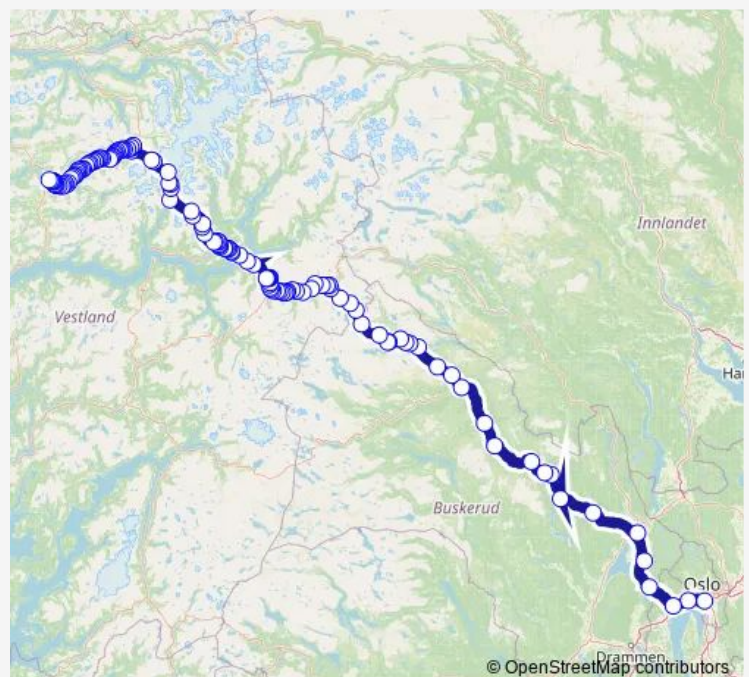

Saturday 20:30-20:40

Sunday 20:30-20:40

Route info

Direction: Førde rutebilstasjon

Stops: 132

Trip Duration: 9 hour 15 min

Fluge
Jølstraholmen
Einehaug
Vassenden
Løset
Svidal ytre
Svidalsneset
Svidal
Sårheim nedre
Sårheim
Sårheim indre
Ålhus
Hegrenes
Litlenseset
Bjørset
Bjørsetstranda
Juklestad
Sandnes
Ytre Årdal
Årdal midtre
Indre Årdal
Helgheim vest
Helgheim
Helgheim kyrkje
Hus
Fugle
Fyglabakken
Skei
Skei hotell

Skei Krambua

Viken

Kjøsnes

Lunde i Jølster

Lunde turiststasjon

Bøyabreen kryss

Bøyum kryss

Skeie bru