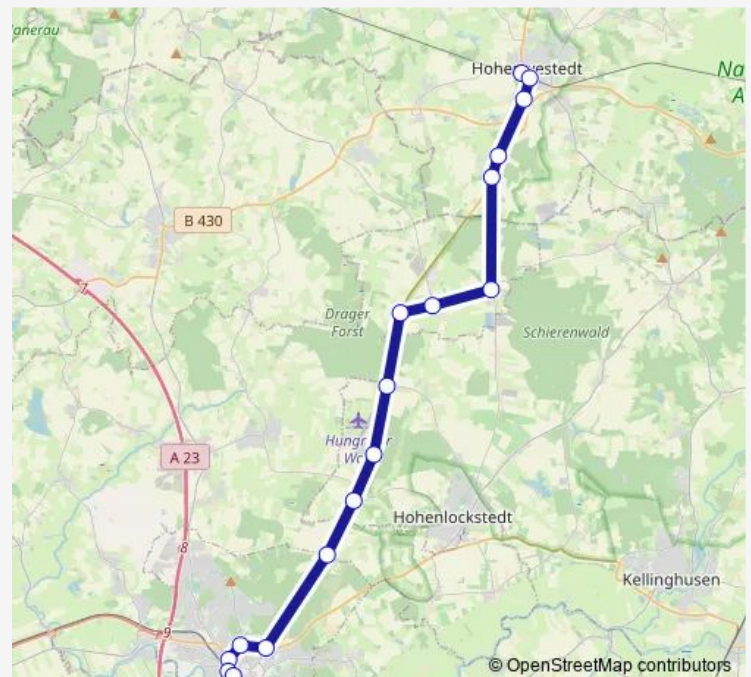

Itzehoe Friedrich-Ebert-Straße

Itzehoe Berufsbildungszentrum Rbz

Itzehoe Dithmarscher Platz

Itzehoe Viktoriastraße/Bahnhof

Itzehoe Zob

Route schedule

Hohenwestedt Zob — Itzehoe Zob

Monday 06:46-18:03

Tuesday 06:46-18:03

Wednesday 06:46-18:03

Thursday 06:46-18:03

Friday 06:46-18:03

Saturday 08:03-16:03

Sunday 08:03-16:03

Route info

Direction: Hohenwestedt Zob

Stops: 17

Trip Duration: 0 hour 35 min

Direction

Hohenwestedt Schule Hohe Geest — Itzehoe Zob

17 stops

[Open route schedule](#)

Hohenwestedt Schule Hohe Geest

Hohenwestedt Bahnhof

Route info

Direction: Hohenwestedt Schule Hohe Geest

Stops: 17

Trip Duration: 0 hour 38 min

Direction

Itzehoe Zob — Hohenwestedt Zob

18 stops

[Open route schedule](#)