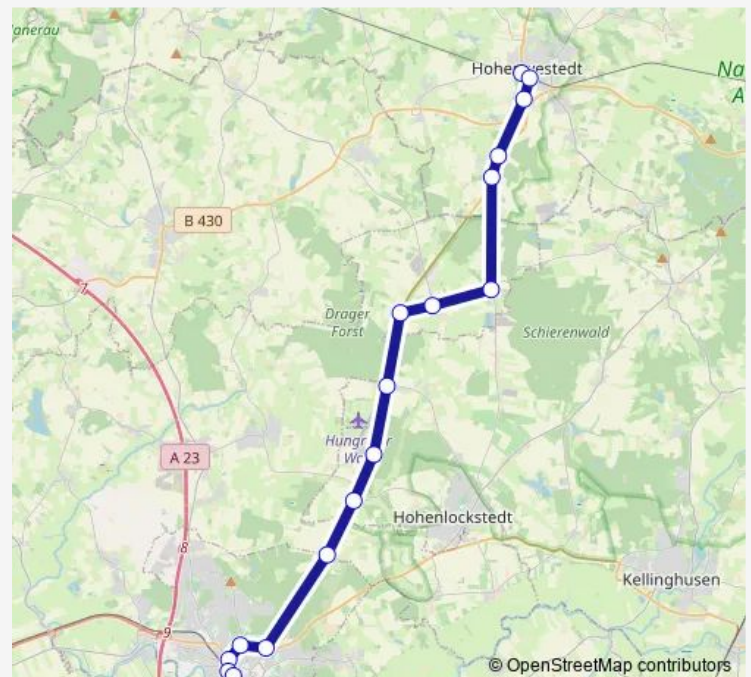

Itzehoe Friedrich-Ebert-Straße

Itzehoe Berufsbildungszentrum Rbz

Itzehoe Dithmarscher Platz

Itzehoe Viktoriastraße/Bahnhof

Itzehoe Zob

### Route schedule

Hohenwestedt Zob — Itzehoe Zob

Monday 06:46-18:03

Tuesday 06:46-18:03

Wednesday 06:46-18:03

Thursday 06:46-18:03

Friday 06:46-18:03

Saturday 08:03-16:03

### Route info

Direction: Hohenwestedt Zob

Stops: 17

Trip Duration: 0 hour 35 min

## Direction

Hohenwestedt Schule Hohe Geest — Itzehoe Zob

17 stops

[Open route schedule](#)

Hohenwestedt Schule Hohe Geest

Hohenwestedt Bahnhof

Hohenwestedt Glüsing

Jahrsdorf