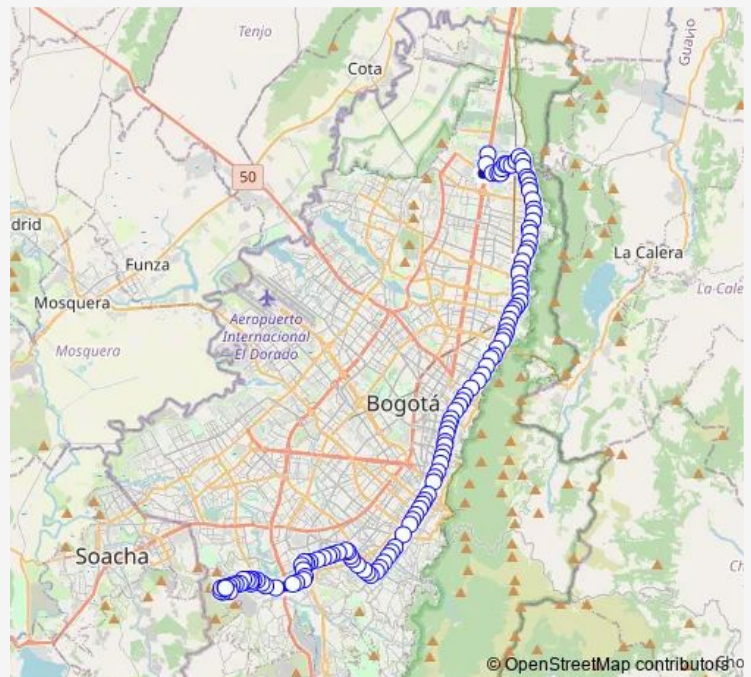

### Route schedule

Auto Norte - CL 191 Terminal Norte — CL 75B Sur - TV 36B Br. Arborizadora Alta

Monday	—
Tuesday	—
Wednesday	—
Thursday	—
Friday	—
Saturday	—
Sunday	06:22-12:45

### Route info

Direction: Auto Norte - CL 191 Terminal Norte

Stops: 132

Trip Duration: 2 hour 11 min

T25 — Potosi

AK 7 - CL 163

AK 7 - CL 159c

AK 7 - CL 156 Clínica El Bosque