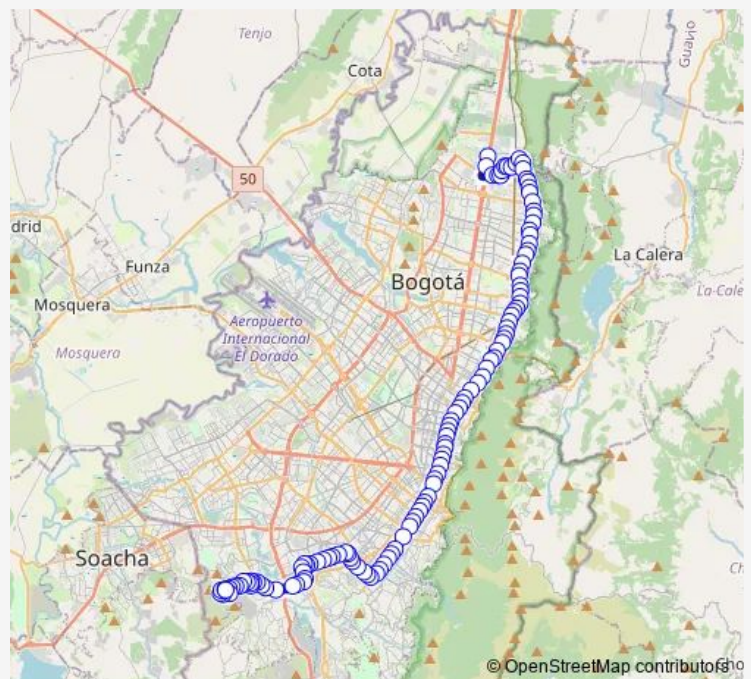

KR 19C - CL 56 Sur

AV. V/cio - CL 55 Sur

AV. V/cio - CL 51 Sur

Route schedule

CL 75B Sur - TV 36B Br. Arborizadora Alta — Auto Norte
- CL 191 Terminal Norte

Monday	—
Tuesday	—
Wednesday	—
Thursday	—
Friday	—
Saturday	—
Sunday	15:39-18:56

Route info

Direction: CL 75B Sur - TV 36B Br. Arborizadora Alta

Stops: 114

Trip Duration: 2 hour 20 min

T25 — Potosi

KR 20 - CL 47B Sur

CL 47B Sur - KR 22

CL 47B Sur - TV 23a