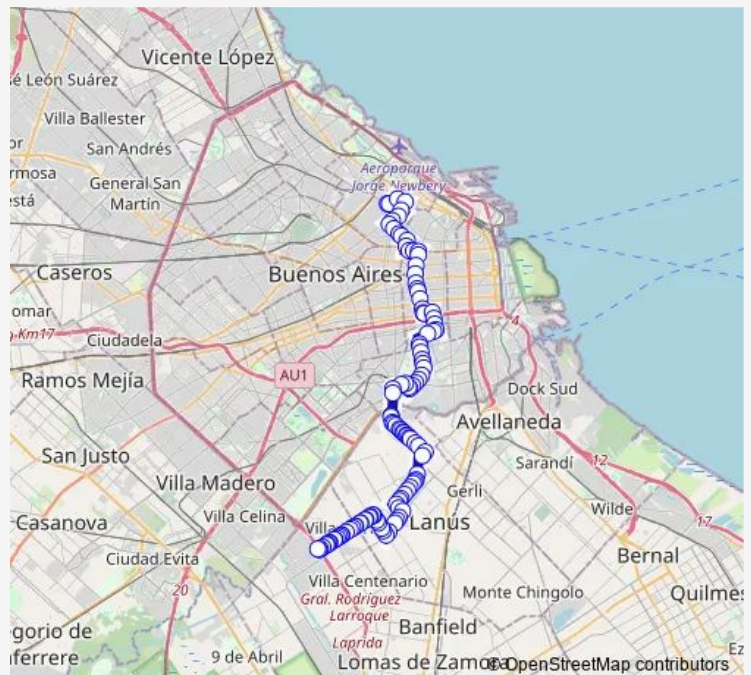

114 PUEYRREDON AV.

165 Jujuy Av.

373 Jujuy Av.

Route schedule

4206 LAS HERAS GENERAL AV. — Presidente Juan Domingo Perón 4900-4998

Monday 00:24-23:50

Tuesday 00:54-23:50

Wednesday 00:24-23:50

Thursday 00:54-23:50

Friday 00:24-23:50

Saturday 00:24-23:30

Sunday 00:24-23:30

Route info

Direction: 4206 LAS HERAS GENERAL AV.

Stops: 116

Trip Duration: 1 hour 33 min

188E — Jnamba188

445 Jujuy Av.

721 Jujuy Av.

1059 Jujuy Av.

1183 Jujuy Av.

2656 SAN Juan Av.

2308 SAN Juan Av.

1391 Pichincha