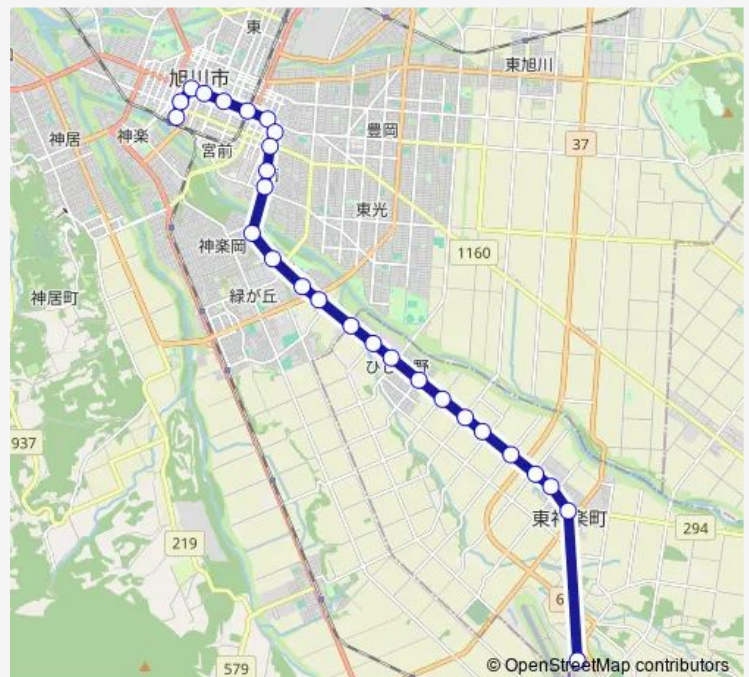

Thursday 07:22-16:45

Friday 07:22-16:45

Saturday 07:22-16:45

Sunday 07:22-16:45

Route info

Direction: 旭川駅

Stops: 27

Trip Duration: 1 hour 0 min

75-東神楽・旭川空港線

東神楽 8号

東神楽 9号

東神楽北 1条西 4丁目

東神楽北 1条西 3丁目

東神楽バスセンター

旭川空港

Direction