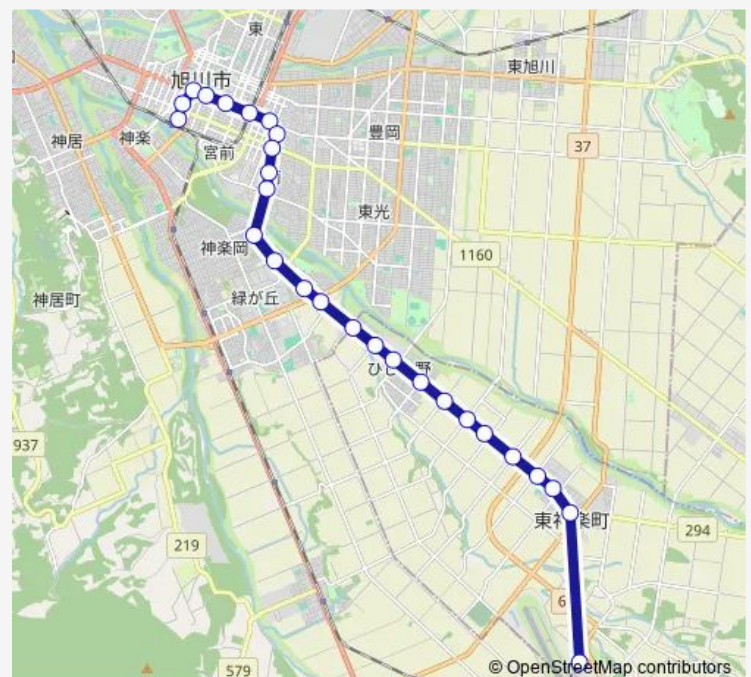

### Route info

Direction: 旭川駅

Stops: 27

Trip Duration: 1 hour 0 min

75-東神楽・旭川空港線

東神楽 8号

東神楽 9号

東神楽北 1条西 4丁目