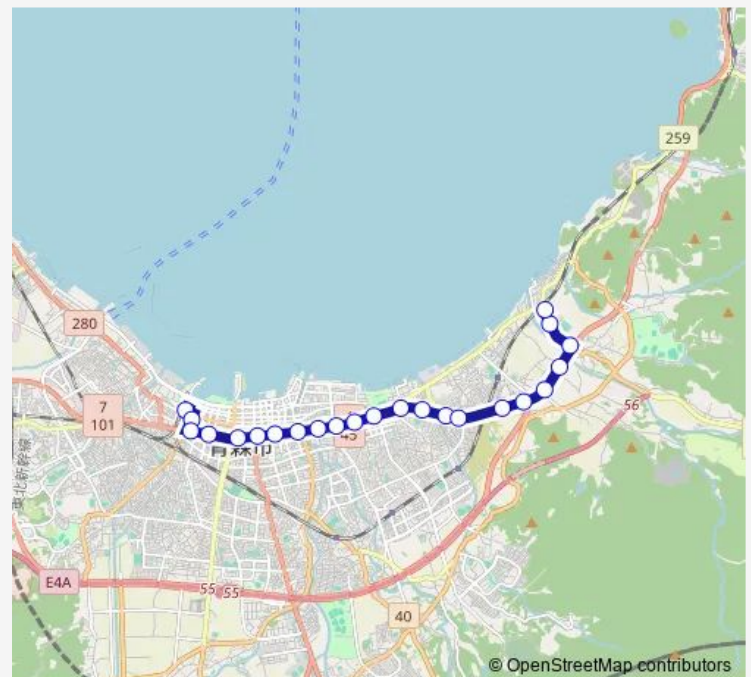

## Bus E10 東バイパス線

[Go to website](#)

### Route schedule

青森駅 ②のりば — 東部営業所

Monday	09:12-19:02
Tuesday	09:12-19:02
Wednesday	09:12-19:02
Thursday	09:12-19:02
Friday	09:12-19:02
Saturday	09:10-18:05
Sunday	09:10-18:05

### Route info

Direction: 青森駅 ②のりば

Stops: 23

Trip Duration: 0 hour 36 min

E10 東バイパス線

BusMaps

工業高校前

東部営業所

## Direction

青森駅 ②のりば — 東部営業所

28 stops

[Open route schedule](#)

青森駅 ②のりば

古川一丁目

古川 ⑥のりば

県庁前