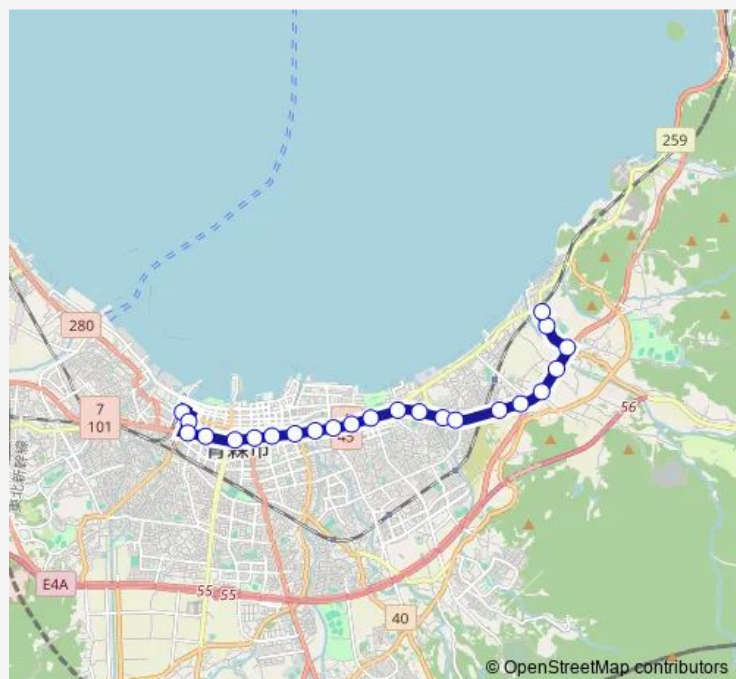

## Bus E10 東バイパス線

[Go to website](#)

### Route schedule

青森駅 ②のりば — 東部営業所

Monday	09:05-19:12
Tuesday	09:05-19:12
Wednesday	09:05-19:12
Thursday	09:05-19:12
Friday	09:05-19:12
Saturday	09:06-18:10
Sunday	09:06-18:10

### Route info

Direction: 青森駅 ②のりば

Stops: 23

Trip Duration: 0 hour 40 min

E10 東バイパス線

BusMaps

工業高校前

東部営業所

## Direction

青森駅 ②のりば — 東部営業所

28 stops

[Open route schedule](#)

青森駅 ②のりば

古川一丁目

古川 ⑥のりば

県庁前